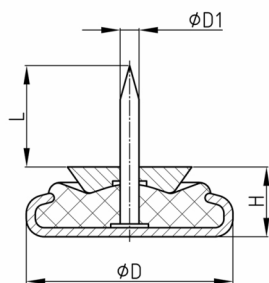

Produktgruppe GRPES

Nagelgleiter mit TPE-Puffer und hochflexiblem Nagel (Kunststoffgelenk) für extrem schräge Möbelbeine

Standardfarben

- schwarz

Material

- Puffer: thermoplastisches Elastomer 80 Shore (TPE)
- Gleitfläche: Stahl vernickelt

Bestellnummer	D	D1	H	L
	mm	mm	mm	mm
GRPES 23	23	2,3	10	13
GRPES 27	27	2,3	10	13