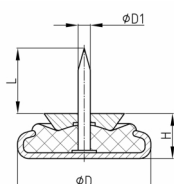

Produktgruppe GRPES

Nagelgleiter mit TPE-Puffer und hochflexiblem Nagel (Kunststoffgelenk) für extrem schräge Möbelbeine

Standardfarben

- schwarz

Material

- Puffer: thermoplastisches Elastomer 80 Shore (TPE)
- Gleitfläche: Stahl vernickelt

Bestellnummer	D	D1	H	L
	mm	mm	mm	mm
GRPES 23	23	2,3	10	13
GRPES 27	27	2,3	10	13