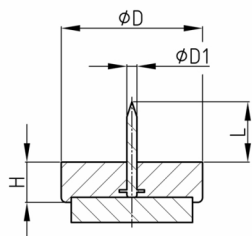

Produktgruppe GRFL

Leichter Bodenschoner aus schlagfestem Polystyrol mit Nagel und eingeklebtem, graumeliertem Nadelfilz

Standardfarben

- braun
- weiß

Material

- Grundkörper: Polystyrol (PS), schlagfest (SB)
- Gleitfläche: Nadelfilz