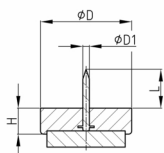

Produktgruppe GRFL

Leichter Bodenschoner aus schlagfestem Polystyrol mit Nagel und eingeklebtem, graumeliertem Nadelfilz

Standardfarben

- braun
- weiß

Material

- Grundkörper: Polystyrol (PS), schlagfest (SB)
- Gleitfläche: Nadelfilz