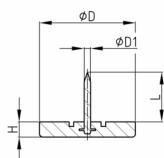

Produktgruppe GR

Runder Nagelgleiter aus HD-Polyethylen

Standardfarben

- braun
- weiß

Material

- HD-Polyethylen (PE-HD)

- GR 25 und GR 30 sind aus Polyamid (PA).

| Bestellnummer | D | D1 | H ca. | L ca. |
|---------------|----|----|-------|-------|
| | mm | mm | mm | mm |
| GR 10 | 10 | 2 | 5 | 15 |
| GR 15 | 15 | 2 | 5 | 15 |
| GR 18 | 18 | 2 | 5 | 15 |
| GR 20 | 20 | 2 | 5 | 15 |
| GR 22 | 22 | 2 | 5 | 15 |
| GR 25 | 25 | 2 | 5 | 15 |
| GR 30 | 30 | 2 | 5 | 15 |