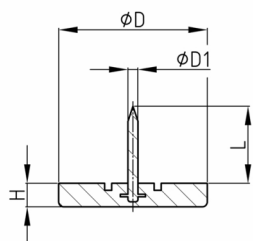

Produktgruppe GR

Runder Nagelgleiter aus HD-Polyethylen

Standardfarben

- braun
- weiß

Material

- HD-Polyethylen (PE-HD)

- GR 25 und GR 30 sind aus Polyamid (PA).

| Bestellnummer | D | D1 | H ca. | L ca. |
|---------------|----|----|-------|-------|
| | mm | mm | mm | mm |
| GR 10 | 10 | 2 | 5 | 15 |
| GR 15 | 15 | 2 | 5 | 15 |
| GR 18 | 18 | 2 | 5 | 15 |
| GR 20 | 20 | 2 | 5 | 15 |
| GR 22 | 22 | 2 | 5 | 15 |
| GR 25 | 25 | 2 | 5 | 15 |
| GR 30 | 30 | 2 | 5 | 15 |