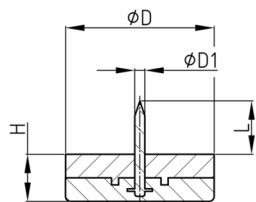

Produktgruppe GRG

Runde Nagelgleiter aus HD-Polyethylen mit schwarzem Höhenausgleich

Standardfarben

- braun
- weiß

Material

- Grundkörper: HD-Polyethylen (PE-HD)
- Ausgleich: LD-Polyethylen (LD-PE)

Bestellnummer	D	D1	H ca.	L ca.
	mm	mm	mm	mm
GRG 15	15	2	10	15
GRG 18	18	2	10	15
GRG 20	20	2	10	15
GRG 22	22	2	10	15
GRG 25	25	2	10	15
GRG 30	30	2	10	15