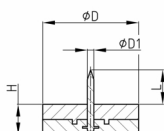

Produktgruppe GRG

Runde Nagelgleiter aus HD-Polyethylen mit schwarzem Höhenausgleich

Standardfarben

- braun
- weiß

Material

- Grundkörper: HD-Polyethylen (PE-HD)
- Ausgleich: LD-Polyethylen (LD-PE)

Bestellnummer	D	D1	H ca.	L ca.
	mm	mm	mm	mm
GRG 15	15	2	10	15
GRG 18	18	2	10	15
GRG 20	20	2	10	15
GRG 22	22	2	10	15
GRG 25	25	2	10	15
GRG 30	30	2	10	15