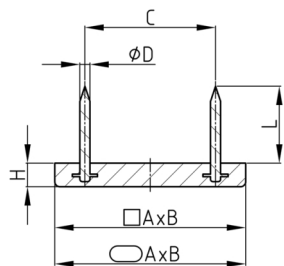

Produktgruppe GO

Nagelgleiter aus HD-Polyethylen mit zwei Nägeln

Standardfarben

- braun
- weiß

Material

- HD-Polyethylen (PE-HD)

- O = oval
- R = rechteckig
- E = elliptisch

Bestellnummer	A	B	C	D	H ca.	L ca.	Typ
	mm	mm	mm	mm	mm	mm	
GO 30x18	30	18	17	2	5	12	R
GO 40x25	40	25	25	2	5	10	E
GO 44x16	44	16	25	2	5	11	O
GO 44x18	44	18	25	2	5	10	O
GO 45x20	45	20	25	2	5	13	O