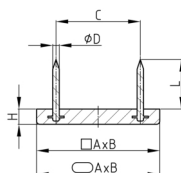

Produktgruppe GO

Nagelgleiter aus HD-Polyethylen mit zwei Nägeln

Standardfarben

- braun
- weiß

Material

- HD-Polyethylen (PE-HD)

- O = oval
- R = rechteckig
- E = elliptisch

Bestellnummer	A	B	C	D	H ca.	L ca.	Typ
	mm	mm	mm	mm	mm	mm	
GO 30x18	30	18	17	2	5	12	R
GO 40x25	40	25	25	2	5	10	E
GO 44x16	44	16	25	2	5	11	O
GO 44x18	44	18	25	2	5	10	O
GO 45x20	45	20	25	2	5	13	O