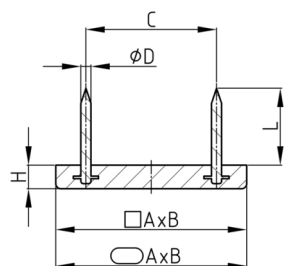

Produktgruppe GO

Nagelgleiter aus HD-Polyethylen mit zwei Nägeln

Standardfarben

- braun
- weiß

Material

- HD-Polyethylen (PE-HD)

- O = oval
- R = rechteckig
- E = elliptisch

Bestellnummer	A	B	C	D	H ca.	L ca.	Typ
	mm	mm	mm	mm	mm	mm	
GO 30x18	30	18	17	2	5	12	R
GO 40x25	40	25	25	2	5	10	E
GO 44x16	44	16	25	2	5	11	O
GO 44x18	44	18	25	2	5	10	O
GO 45x20	45	20	25	2	5	13	O