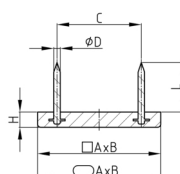

Produktgruppe GO

Nagelgleiter aus HD-Polyethylen mit zwei Nägeln

Standardfarben

- braun
- weiß

Material

- HD-Polyethylen (PE-HD)

- O = oval
- R = rechteckig
- E = elliptisch

Bestellnummer	A	B	C	D	H ca.	L ca.	Typ
	mm	mm	mm	mm	mm	mm	
GO 30x18	30	18	17	2	5	12	R
GO 40x25	40	25	25	2	5	10	E
GO 44x16	44	16	25	2	5	11	O
GO 44x18	44	18	25	2	5	10	O
GO 45x20	45	20	25	2	5	13	O