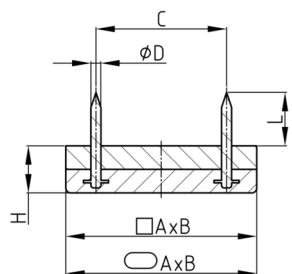

Produktgruppe GOG

Möbelgleiter aus HD-Polyethylen mit zwei Nägeln und schwarzem Gummipuffer

Standardfarben

- braun
- weiß

Material

- Grundkörper: HD-Polyethylen (PE-HD)
- Puffer: LD-Polyethylen (LD-PE)

- O = oval
- R = rechteckig

Bestellnummer	A	B	C	D	H ca.	L ca.	Typ
	mm	mm	mm	mm	mm	mm	
GOG 30x18	30	18	17	2	10	12	R
GOG 45x20	45	20	23	2	10	12	O