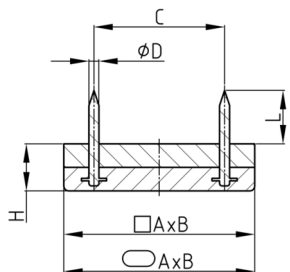

Produktgruppe GOG

Möbelgleiter aus HD-Polyethylen mit zwei Nägeln und schwarzem Gummipuffer

Standardfarben

- braun
- weiß

Material

- Grundkörper: HD-Polyethylen (PE-HD)
- Puffer: LD-Polyethylen (LD-PE)

- O = oval
- R = rechteckig

Bestellnummer	A	B	C	D	H ca.	L ca.	Typ
	mm	mm	mm	mm	mm	mm	
GOG 30x18	30	18	17	2	10	12	R
GOG 45x20	45	20	23	2	10	12	O