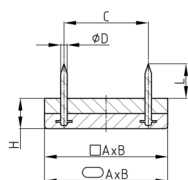

Produktgruppe GOG

Möbelgleiter aus HD-Polyethylen mit zwei Nägeln und schwarzem Gummipuffer

Standardfarben

- braun
- weiß

Material

- Grundkörper: HD-Polyethylen (PE-HD)
- Puffer: LD-Polyethylen (LD-PE)

- O = oval
- R = rechteckig

Bestellnummer	A	B	C	D	H ca.	L ca.	Typ
	mm	mm	mm	mm	mm	mm	
GOG 30x18	30	18	17	2	10	12	R
GOG 45x20	45	20	23	2	10	12	O