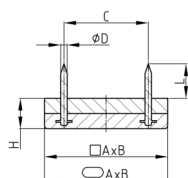

Produktgruppe GOG

Möbelgleiter aus HD-Polyethylen mit zwei Nägeln und schwarzem Gummipuffer

Standardfarben

- braun
- weiß

Material

- Grundkörper: HD-Polyethylen (PE-HD)
- Puffer: LD-Polyethylen (LD-PE)

- O = oval
- R = rechteckig

Bestellnummer	A	B	C	D	H ca.	L ca.	Typ
	mm	mm	mm	mm	mm	mm	
GOG 30x18	30	18	17	2	10	12	R
GOG 45x20	45	20	23	2	10	12	O