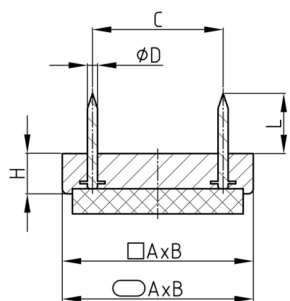

Produktgruppe GOF

Möbelgleiter aus schlagfestem Polystyrol mit zwei Nägeln und Filzgleitfläche

Standardfarben

- grau

Material

- Grundkörper: Polystyrol (PS), schlagfest (SB)
- Gleitfläche: Filz

- O = oval
- R = rechteckig
- E = elliptisch

Bestellnummer	A	B	C	D	H ca.	L ca.	Typ
	mm	mm	mm	mm	mm	mm	
GOF 30x18	30	18	17,5	2	7	13	R
GOF 38x18	38	18	25	2	7	13	O
GOF 40x25	40	25	24,5	2	7	13	E