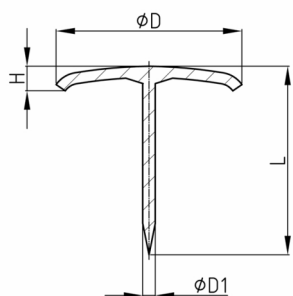

Produktgruppe GMS

Nagelgleiter aus vernickeltem Stahl

Material

- Stahl vernickelt

Bestellnummer	D	D1	H ca.	L ca.
	mm	mm	mm	mm
GMS 13	13	1,4	3	12
GMS 15	15	1,4	3	14
GMS 16	16	1,75	3,2	14
GMS 18	18	1,75	4	16
GMS 20	20	2	4	18
GMS 23	23	2	4	19
GMS 25	25	2	4	19
GMS 28	28	2	5	20
GMS 30	30	2	5	20
GMS 35	35	2,5	5	27