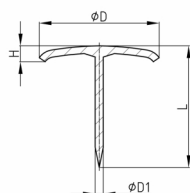

Produktgruppe GMS

Nagelgleiter aus vernickeltem Stahl

Material

- Stahl vernickelt

Bestellnummer	D	D1	H ca.	L ca.
	mm	mm	mm	mm
GMS 13	13	1,4	3	12
GMS 15	15	1,4	3	14
GMS 16	16	1,75	3,2	14
GMS 18	18	1,75	4	16
GMS 20	20	2	4	18
GMS 23	23	2	4	19
GMS 25	25	2	4	19
GMS 28	28	2	5	20
GMS 30	30	2	5	20
GMS 35	35	2,5	5	27