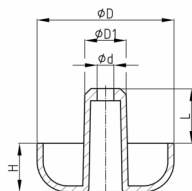

Produktgruppe MBF

MöbelfüÙe aus HD-Polyethylen

Standardfarben

- schwarz

Material

- HD-Polyethylen (PE-HD)

Bestellnummer	d	D	D1	H	L
	mm	mm	mm	mm	mm
Möbelfuß 45 / 16	5	45		16	
Möbelfuß 45 / 16Z	5	45	13,2	16	21,5
Möbelfuß 55 / 19	5	55		19	
Möbelfuß 55 / 19Z	5	55	13,2	19	19,5
Möbelfuß 55 / 52	5	55		52	
Möbelfuß 55 / 52Z	5	55	13,2	52	24
Möbelfuß 69 / 70	6	69		70	
Möbelfuß 69 / 78	6	69		78	