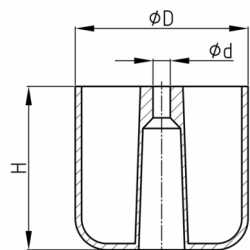

Produktgruppe MBF

MöbelfüÙe aus HD-Polyethylen

Standardfarben

- schwarz

Material

- HD-Polyethylen (PE-HD)

Bestellnummer	d	D	D1	H	L
	mm	mm	mm	mm	mm
Möbelfuß 45 / 16	5	45		16	
Möbelfuß 45 / 16Z	5	45	13,2	16	21,5
Möbelfuß 55 / 19	5	55		19	
Möbelfuß 55 / 19Z	5	55	13,2	19	19,5
Möbelfuß 55 / 52	5	55		52	
Möbelfuß 55 / 52Z	5	55	13,2	52	24
Möbelfuß 69 / 70	6	69		70	
Möbelfuß 69 / 78	6	69		78	