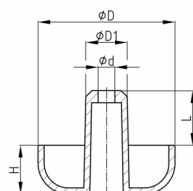

Produktgruppe MBF

MöbelfüÙe aus HD-Polyethylen

Standardfarben

- schwarz

Material

- HD-Polyethylen (PE-HD)

Bestellnummer	d	D	D1	H	L
	mm	mm	mm	mm	mm
Möbelfuß 45 / 16	5	45		16	
Möbelfuß 45 / 16Z	5	45	13,2	16	21,5
Möbelfuß 55 / 19	5	55		19	
Möbelfuß 55 / 19Z	5	55	13,2	19	19,5
Möbelfuß 55 / 52	5	55		52	
Möbelfuß 55 / 52Z	5	55	13,2	52	24
Möbelfuß 69 / 70	6	69		70	
Möbelfuß 69 / 78	6	69		78	