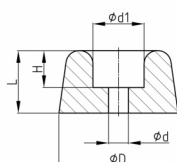

Produktgruppe PT

Anschraubfüße aus Weich-PVC

Standardfarben

- schwarz

Material

- Weich-PVC (PVC-P)

Bestellnummer	d	d1	D	H	L
	mm	mm	mm	mm	mm
PT 13x6	2,5	6	13	4,5	6
PT 18x8	3	7	18	5	8
PT 18,5x18	4	8	18,5	5,5	18
PT 19x10	4	8	19	5,5	10
PT 19x13	4	9	19	6	13
PT 21x11	3,5	9	21	7	11
PT 25x10	2	9,5	25	6	10
PT 29x12	5	13,5	29	6	12