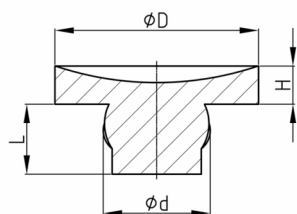

Produktgruppe GS

Konkave Glasauflagen aus Weich-PVC

Standardfarben

- natur

Material

- Weich-PVC (PVC-P), ca. 60 Shore A

Produktinformationen

- Unbedenklicher, phthalatfreier Weichmacher (Spielzeug, Lebensmittelkontakt)
- Glasauflagen für Gestelle, Rahmen und Fassungen
- Abstandhalter / Füßchen für Geräte und Apparate