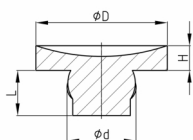

Produktinformationen

- Unbedenklicher, phthalatfreier Weichmacher (Spielzeug, Lebensmittelkontakt)
- Glasauflagen für Gestelle, Rahmen und Fassungen
- Abstandhalter / Füßchen für Geräte und Apparate

Produktvarianten auf Anfrage

- Sonderfarben (Farben, Mindestmengen, Rüstkosten, Preiszuschläge)

Bestellnummer	d	D	H	L
	mm	mm	mm	mm
GS 12	6	12	2,5	5,5
GS 16	8	16	3	5,5
GS 20	10	20	3,5	5,5