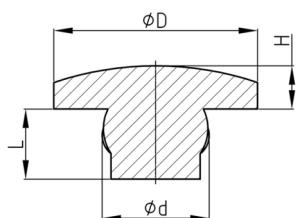

Produktgruppe GS 2

Konvexe Glasauflagen aus Weich-PVC als Dämpfungspuffer (Pilzpuffer)

Standardfarben

- natur

Material

- Weich-PVC (PVC-P), ca. 60 Shore A

Produktinformationen

- Unbedenklicher, phthalatfreier Weichmacher (Spielzeug, Lebensmittelkontakt)
- Glasauflagen für Gestelle, Rahmen und Fassungen
- Abstandhalter / Füßchen für Geräte und Apparate

Produktvarianten auf Anfrage

- Sonderfarben (Farben, Mindestmengen, Rüstkosten, Preiszuschläge)

Bestellnummer	d	D	H	L
	mm	mm	mm	mm
GS2 12	6	12	2,7	5,5
GS2 16	8	16	2,7	5,5
GS2 20	10	20	3,5	5,5