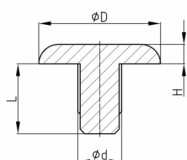

Produktgruppe GVC

Konvexe Gleitschutzstopfen aus Weich-PVC (Pilzpuffer) und Glasauflagen

Standardfarben

- natur

Material

- Weich-PVC (PVC-P), ca. 60 Shore A

Produktinformationen

- Unbedenklicher, phthalatfreier Weichmacher (Spielzeug, Lebensmittelkontakt)
- Glasauflagen für Gestelle, Rahmen und Fassungen
- Abstandhalter / Füßchen für Geräte und Apparate