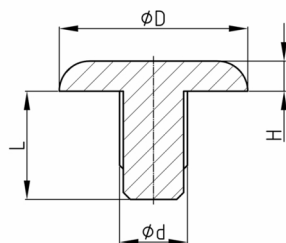

Produktgruppe GVC

Konvexe Gleitschutzstopfen aus Weich-PVC (Pilzpuffer) und Glasauflagen

Standardfarben

- natur

Material

- Weich-PVC (PVC-P), ca. 60 Shore A

Produktinformationen

- Unbedenklicher, phthalatfreier Weichmacher (Spielzeug, Lebensmittelkontakt)
- Glasauflagen für Gestelle, Rahmen und Fassungen
- Abstandhalter / Füßchen für Geräte und Apparate

Produktvarianten auf Anfrage

- Sonderfarben (Farben, Mindestmengen, Rüstkosten, Preiszuschläge)

Bestellnummer	d	D	H	L
	mm	mm	mm	mm
GVC 12	4	12	1,5	7