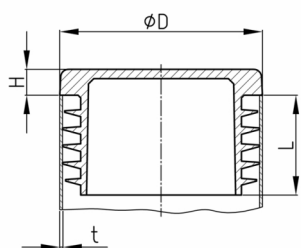

### Produktgruppe GLZ

Abdeckstopfen mit flachem Kopf aus PE für runde Zollrohre

#### Material

- Polyethylen (PE)

Bestellnummer	D	H	L	t
	mm	mm	mm	mm
GLZ 0,5	21,3	5	20	2,65
GLZ 0,75	26,9	5	20	2,65
GLZ 1	33,7	5	20	3,25
GLZ 1,25	42,4	6	25	3,25
GLZ 1,5	48,3	6	25	3,25
GLZ 2	60,3	6	25	3,65