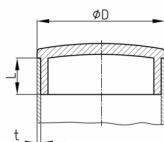

### Produktinformationen

- Die Chrombeschichtung ist bedingt kratzfest.
- Die Chrombeschichtung ist bedingt korrosionsbeständig (Außeneinsatz + Feuchtigkeit).
- Die Stopfen sind für Toleranzen von +/- 0,1 mm, bezogen auf die Nennweite des Rohres, ausgelegt (Rohrsitz).

| Bestellnummer | D  | L   | t   |
|---------------|----|-----|-----|
|               | mm | mm  | mm  |
| CGRM 8x1      | 8  | 4,5 | 1   |
| CGRM 10x1     | 10 | 5   | 1   |
| CGRM 12x1     | 12 | 5   | 1   |
| CGRM 13x1     | 13 | 6   | 1   |
| CGRM 14x1     | 14 | 8   | 1   |
| CGRM 16x1     | 16 | 8   | 1   |
| CGRM 16x1,2   | 16 | 8   | 1,2 |
| CGRM 16x1,5   | 16 | 8   | 1,5 |
| CGRM 18x1     | 18 | 8   | 1   |
| CGRM 18x1,2   | 18 | 8   | 1,2 |
| CGRM 18x1,5   | 18 | 8   | 1,5 |
| CGRM 19x1,2   | 19 | 9   | 1,2 |
| CGRM 19x1,5   | 19 | 9   | 1,5 |
| CGRM 20x1     | 20 | 8   | 1   |
| CGRM 20x1,2   | 20 | 8   | 1,2 |
| CGRM 20x1,5   | 20 | 8   | 1,5 |
| CGRM 22x1     | 22 | 8   | 1   |
| CGRM 22x1,2   | 22 | 8   | 1,2 |
| CGRM 22x1,5   | 22 | 8   | 1,5 |
| CGRM 22x2     | 22 | 8   | 2   |
| CGRM 25x1     | 25 | 8   | 1   |
| CGRM 25x1,2   | 25 | 8   | 1,2 |
| CGRM 25x1,5   | 25 | 8   | 1,5 |