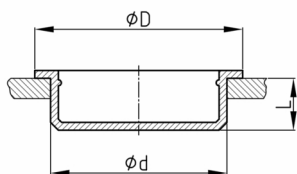

Produktgruppe PSS

Parallele Schutzstopfen aus Polyethylen

Standardfarben

- natur

Material

- Polyethylen (PE)

Bestellnummer	d	D	L	GAS / BSP	DIN
	mm	mm	mm		
PSS 2,5x6,5x3,5	2,5	6,5	3,5		
PSS 3x6,5x4,5	3	6,5	4,5		
PSS 3,5x7x4,5	3,5	7	4,5		
PSS 4x7,5x5	4	7,5	5		
PSS 4,5x8x5	4,5	8	5		
PSS 5x9x6	5	9	6		
PSS 5,5x9x6	5,5	9	6		
PSS 6x9,5x6	6	9,5	6		
PSS 6,5x10x7	6,5	10	7		
PSS 7x10x6	7	10	6		
PSS 7,5x10,5x6,5	7,5	10,5	6,5		
PSS 8x11x7	8	11	7		
PSS 8,5x11,5x7,5	8,5	11,5	7,5		
PSS 9x11,5x7,5	9	11,5	7,5	G 1/8"	
PSS 9,5x12,5x7,5	9,5	12,5	7,5		
PSS 10x13x8,5	10	13	8,5		
PSS 10,5x13,5x8,5	10,5	13,5	8,5		DN 10
PSS 11x14,5x8,5	11	14,5	8,5		
PSS 11,5x14,5x8,5	11,5	14,5	8,5		
PSS 12x14,5x9	12	14,5	9	G 1/4"	
PSS 12,5x15,5x9	12,5	15,5	9		
PSS 13x16,5x9,5	13	16,5	9,5		
PSS 13,5x16,5x9,5	13,5	16,5	9,5		
PSS 14x17,5x10	14	17,5	10		
PSS 14,5x17,5x9,5	14,5	17,5	9,5		