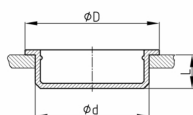

Bestellnummer	d	D	L	GAS / BSP	DIN
	mm	mm	mm		
PSS 2,5x6,5x3,5	2,5	6,5	3,5		
PSS 3x6,5x4,5	3	6,5	4,5		
PSS 3,5x7x4,5	3,5	7	4,5		
PSS 4x7,5x5	4	7,5	5		
PSS 4,5x8x5	4,5	8	5		
PSS 5x9x6	5	9	6		
PSS 5,5x9x6	5,5	9	6		
PSS 6x9,5x6	6	9,5	6		
PSS 6,5x10x7	6,5	10	7		
PSS 7x10x6	7	10	6		
PSS 7,5x10,5x6,5	7,5	10,5	6,5		
PSS 8x11x7	8	11	7		
PSS 8,5x11,5x7,5	8,5	11,5	7,5		
PSS 9x11,5x7,5	9	11,5	7,5	G 1/8"	
PSS 9,5x12,5x7,5	9,5	12,5	7,5		
PSS 10x13x8,5	10	13	8,5		
PSS 10,5x13,5x8,5	10,5	13,5	8,5		DN 10
PSS 11x14,5x8,5	11	14,5	8,5		
PSS 11,5x14,5x8,5	11,5	14,5	8,5		
PSS 12x14,5x9	12	14,5	9	G 1/4"	
PSS 12,5x15,5x9	12,5	15,5	9		
PSS 13x16,5x9,5	13	16,5	9,5		
PSS 13,5x16,5x9,5	13,5	16,5	9,5		
PSS 14x17,5x10	14	17,5	10		
PSS 14,5x17,5x9,5	14,5	17,5	9,5