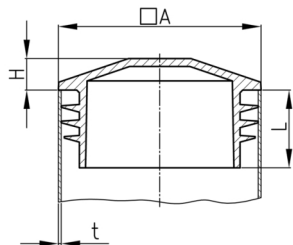

### Produktgruppe VLQD

Sichtstopfen mit Lamellen aus Polyethylen für Vierkantrohre

#### Material

- Polyethylen (PE)

Bestellnummer	A	H	L	t
	mm	mm	mm	mm
VLQD 22x22x1,5-2	22	5	12	1,5-2
VLQD 25x25x1,5-2	25	5	14	1,5-2
VLQD 30x30x1,5-2	30	5	13,5	1,5-2
VLQD 35x35x1,5-2	35	5	13,5	1,5-2
VLQD 40x40x1,5-2	40	5	14,5	1,5-2
VLQD 50x50x1-2	50	5	14	1-2
VLQD 80x80x3-4	80	6	17	3-4