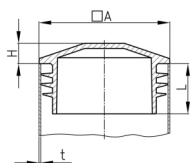

### Produktgruppe VLQD

Sichtstopfen mit Lamellen aus Polyethylen für Vierkantrohre

#### Material

- Polyethylen (PE)

Bestellnummer	A	H	L	t
	mm	mm	mm	mm
VLQD 22x22x1,5-2	22	5	12	1,5-2
VLQD 25x25x1,5-2	25	5	14	1,5-2
VLQD 30x30x1,5-2	30	5	13,5	1,5-2
VLQD 35x35x1,5-2	35	5	13,5	1,5-2
VLQD 40x40x1,5-2	40	5	14,5	1,5-2
VLQD 50x50x1-2	50	5	14	1-2
VLQD 80x80x3-4	80	6	17	3-4