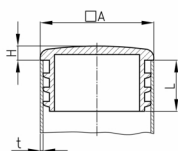

### Produktgruppe B 44

Sichtstopfen mit Lamellen aus Polyethylen für Vierkantrohre

#### Material

- Polyethylen (PE)

Bestellnummer	A	H	L	t
	mm	mm	mm	mm
B44 12,7x12,7	12,7	4	14	1,5(2)
B44 15x15	15	5	14	1,5(2)
B44 18x18	18	5	15	1,5(2)
B44 20x20	20	5	12	1,5(2)
B44 25x25	25	5	17	1,5-2
B44 30x30	30	5	18	1,5-2
B44 35x35	35	5	19	1,5-2
B44 40x40	40	5	19	1,5-2