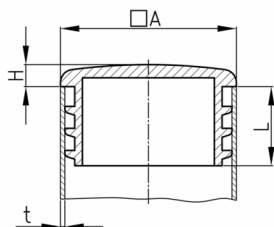

### Produktgruppe B 44

Sichtstopfen mit Lamellen aus Polyethylen für Vierkantrohre

#### Material

- Polyethylen (PE)

Bestellnummer	A	H	L	t
	mm	mm	mm	mm
B44 12,7x12,7	12,7	4	14	1,5(2)
B44 15x15	15	5	14	1,5(2)
B44 18x18	18	5	15	1,5(2)
B44 20x20	20	5	12	1,5(2)
B44 25x25	25	5	17	1,5-2
B44 30x30	30	5	18	1,5-2
B44 35x35	35	5	19	1,5-2
B44 40x40	40	5	19	1,5-2