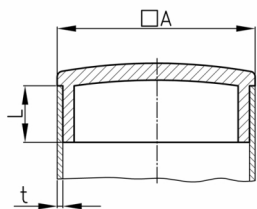

Produktgruppe CGQM

Mattverchromte Sichtstopfen aus ABS für Vierkantrohre

Standardfarben

- matt chromfarben

Material

- ABS

Produktinformationen

- Die Chrombeschichtung ist bedingt kratzfest.
- Die Chrombeschichtung ist bedingt korrosionsbeständig (Außeneinsatz + Feuchtigkeit).
- Die Stopfen sind für Toleranzen von +/- 0,1 mm, bezogen auf die Nennweite des Rohres, ausgelegt (Rohrsitz).

Bestellnummer	A	L	t
	mm	mm	mm
CGQM 12x12x1	12	7	1
CGQM 12x12x1,2	12	7	1,2
CGQM 15x15x1	15	8,5	1
CGQM 15x15x1,2	15	8,5	1,2
CGQM 15x15x1,5	15	8,5	1,5
CGQM 16x16x1	16	8	1
CGQM 16x16x1,5	16	8	1,5
CGQM 18x18x1,2	18	8	1,2
CGQM 18x18x1,5	18	8	1,5
CGQM 20x20x1	20	7	1
CGQM 20x20x1,2	20	7	1,2
CGQM 20x20x1,5	20	7	1,5
CGQM 25x25x1	25	7	1
CGQM 25x25x1,2	25	7	1,2
CGQM 25x25x1,5	25	7	1,5
CGQM 25x25x2	25	7	2
CGQM 30x30x1	30	10	1
CGQM 30x30x1,2	30	10	1,2
CGQM 30x30x1,5	30	10	1,5
CGQM 35x35x1,2	35	11	1,2
CGQM 35x35x1,5	35	11	1,5
CGQM 40x40x1,2	40	11	1,2
CGQM 40x40x1,5	40	11	1,5

Walter Bethke GmbH & Co. KG

Technische Kunststoff - und Hybridprodukte

Bestellnummer	A	L	t
	mm	mm	mm
CGQM 45x45x1,2	45	11	1,2
CGQM 45x45x1,5	45	11	1,5
CGQM 50x50x1,2	50	11	1,2
CGQM 50x50x1,5	50	11	1,5
CGQM 50x50x2	50	11	2
CGQM 50x50x3	50	11	3
CGQM 60x60x1,2	60	12	1,2
CGQM 60x60x1,5	60	12	1,5
CGQM 80x80x1,2	80	12	1,2
CGQM 80x80x1,5	80	12	1,5
CGQM 80x80x2	80	12	2