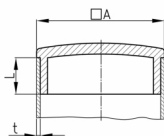

Produktgruppe CGQM

Mattverchromte Sichtstopfen aus ABS für Vierkantrohre

Standardfarben

- matt chromfarben

Material

- ABS

Produktinformationen

- Die Chrombeschichtung ist bedingt kratzfest.
- Die Chrombeschichtung ist bedingt korrosionsbeständig (Außeneinsatz + Feuchtigkeit).
- Die Stopfen sind für Toleranzen von +/- 0,1 mm, bezogen auf die Nennweite des Rohres, ausgelegt (Rohrsitz).

Bestellnummer	A	L	t
	mm	mm	mm
CGQM 12x12x1	12	7	1
CGQM 12x12x1,2	12	7	1,2
CGQM 15x15x1	15	8,5	1
CGQM 15x15x1,2	15	8,5	1,2
CGQM 15x15x1,5	15	8,5	1,5
CGQM 16x16x1	16	8	1
CGQM 16x16x1,5	16	8	1,5
CGQM 18x18x1,2	18	8	1,2
CGQM 18x18x1,5	18	8	1,5
CGQM 20x20x1	20	7	1
CGQM 20x20x1,2	20	7	1,2
CGQM 20x20x1,5	20	7	1,5
CGQM 25x25x1	25	7	1
CGQM 25x25x1,2	25	7	1,2
CGQM 25x25x1,5	25	7	1,5
CGQM 25x25x2	25	7	2
CGQM 30x30x1	30	10	1
CGQM 30x30x1,2	30	10	1,2
CGQM 30x30x1,5	30	10	1,5
CGQM 35x35x1,2	35	11	1,2
CGQM 35x35x1,5	35	11	1,5
CGQM 40x40x1,2	40	11	1,2
CGQM 40x40x1,5	40	11	1,5

Walter Bethke GmbH & Co. KG

Technische Kunststoff - und Hybridprodukte

Bestellnummer	A	L	t
	mm	mm	mm
CGQM 45x45x1,2	45	11	1,2
CGQM 45x45x1,5	45	11	1,5
CGQM 50x50x1,2	50	11	1,2
CGQM 50x50x1,5	50	11	1,5
CGQM 50x50x2	50	11	2
CGQM 50x50x3	50	11	3
CGQM 60x60x1,2	60	12	1,2
CGQM 60x60x1,5	60	12	1,5
CGQM 80x80x1,2	80	12	1,2
CGQM 80x80x1,5	80	12	1,5
CGQM 80x80x2	80	12	2