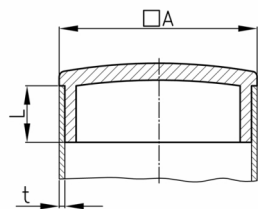

Produktgruppe CGQM

Mattverchromte Sichtstopfen aus ABS für Vierkantrohre

Standardfarben

- matt chromfarben

Material

- ABS

Produktinformationen

- Die Chrombeschichtung ist bedingt kratzfest.
- Die Chrombeschichtung ist bedingt korrosionsbeständig (Außeneinsatz + Feuchtigkeit).
- Die Stopfen sind für Toleranzen von +/- 0,1 mm, bezogen auf die Nennweite des Rohres, ausgelegt (Rohrsitz).

Bestellnummer	A	L	t
	mm	mm	mm
CGQM 12x12x1	12	7	1
CGQM 12x12x1,2	12	7	1,2
CGQM 15x15x1	15	8,5	1
CGQM 15x15x1,2	15	8,5	1,2
CGQM 15x15x1,5	15	8,5	1,5
CGQM 16x16x1	16	8	1
CGQM 16x16x1,5	16	8	1,5
CGQM 18x18x1,2	18	8	1,2
CGQM 18x18x1,5	18	8	1,5
CGQM 20x20x1	20	7	1
CGQM 20x20x1,2	20	7	1,2
CGQM 20x20x1,5	20	7	1,5
CGQM 25x25x1	25	7	1
CGQM 25x25x1,2	25	7	1,2
CGQM 25x25x1,5	25	7	1,5
CGQM 25x25x2	25	7	2
CGQM 30x30x1	30	10	1
CGQM 30x30x1,2	30	10	1,2
CGQM 30x30x1,5	30	10	1,5
CGQM 35x35x1,2	35	11	1,2
CGQM 35x35x1,5	35	11	1,5
CGQM 40x40x1,2	40	11	1,2
CGQM 40x40x1,5	40	11	1,5

Walter Bethke GmbH & Co. KG

Technische Kunststoff - und Hybridprodukte

Bestellnummer	A	L	t
	mm	mm	mm
CGQM 45x45x1,2	45	11	1,2
CGQM 45x45x1,5	45	11	1,5
CGQM 50x50x1,2	50	11	1,2
CGQM 50x50x1,5	50	11	1,5
CGQM 50x50x2	50	11	2
CGQM 50x50x3	50	11	3
CGQM 60x60x1,2	60	12	1,2
CGQM 60x60x1,5	60	12	1,5
CGQM 80x80x1,2	80	12	1,2
CGQM 80x80x1,5	80	12	1,5
CGQM 80x80x2	80	12	2