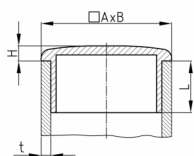

Produktgruppe B 45

Sichtstopfen aus Polyethylen für Rechteckrohre

Standardfarben

- schwarz

Material

- Polyethylen (PE)

Bestellnummer	A	B	H	L	t
	mm	mm	mm	mm	mm
B45 60x40x4	60	40	5	17	4
B45 80x40x2	80	40	5	17	2
B45 80x40x4	80	40	6	17	4