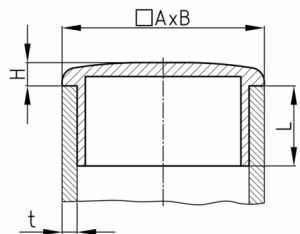

Produktgruppe B 45

Sichtstopfen aus Polyethylen für Rechteckrohre

Standardfarben

- schwarz

Material

- Polyethylen (PE)

Bestellnummer	A	B	H	L	t
	mm	mm	mm	mm	mm
B45 60x40x4	60	40	5	17	4
B45 80x40x2	80	40	5	17	2
B45 80x40x4	80	40	6	17	4