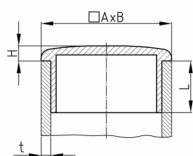

**Produktgruppe** B 45

Sichtstopfen für Rechteckrohre

**Standardfarben**

- schwarz

**Material**

- Polyethylen (PE)

Bestellnummer	A	B	H	L	t
	mm	mm	mm	mm	mm
B45 60x40x4	60	40	5	17	4
B45 80x40x2	80	40	5	17	2
B45 80x40x4	80	40	6	17	4