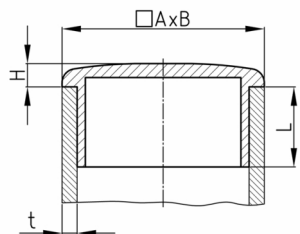

**Produktgruppe** B 45

Sichtstopfen für Rechteckrohre

**Standardfarben**

- schwarz

**Material**

- Polyethylen (PE)

Bestellnummer	A	B	H	L	t
	mm	mm	mm	mm	mm
B45 60x40x4	60	40	5	17	4
B45 80x40x2	80	40	5	17	2
B45 80x40x4	80	40	6	17	4