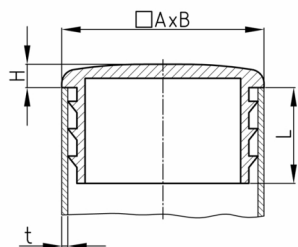

Produktgruppe B 46

Sichtstopfen mit Lamellen aus Polyethylen für Rechteckrohre

Standardfarben

- schwarz

Material

- Polyethylen (PE)

Bestellnummer	A	B	H	L	t
	mm	mm	mm	mm	mm
B46 25x15	25	15	5	15	1,5-2
B46 30x15	30	15	5	15	1,5-2
B46 30x20	30	20	5	15	1,5-2
B46 40x20	40	20	5	22	1,5(2)
B46 40x30	40	30	5	21	1,5-2
B46 50x20	50	20	5	23	1,5-2
B46 50x30	50	30	5	22	1,5-2
B46 50x40	50	40	5	9	1,5-2
B46 60x20	60	20	5	23	1,5(2)
B46 60x40x2-2,5	60	40	5	17	2-2,5