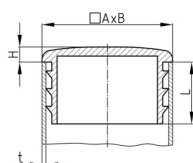

Produktgruppe B 46

Sichtstopfen mit Lamellen aus Polyethylen für Rechteckrohre

Standardfarben

- schwarz

Material

- Polyethylen (PE)

Bestellnummer	A	B	H	L	t
	mm	mm	mm	mm	mm
B46 25x15	25	15	5	15	1,5-2
B46 30x15	30	15	5	15	1,5-2
B46 30x20	30	20	5	15	1,5-2
B46 40x20	40	20	5	22	1,5(2)
B46 40x30	40	30	5	21	1,5-2
B46 50x20	50	20	5	23	1,5-2
B46 50x30	50	30	5	22	1,5-2
B46 50x40	50	40	5	9	1,5-2
B46 60x20	60	20	5	23	1,5(2)
B46 60x40x2-2,5	60	40	5	17	2-2,5