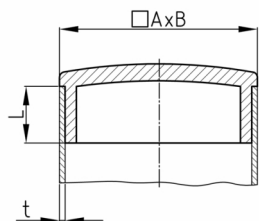

Produktgruppe CRGM

Mattverchromte Sichtstopfen aus ABS für Rechteckrohre

Standardfarben

- matt chromfarben

Material

- ABS

Produktinformationen

- Die Chrombeschichtung ist bedingt kratzfest.
- Die Chrombeschichtung ist bedingt korrosionsbeständig (Außeneinsatz + Feuchtigkeit).
- Die Stopfen sind für Toleranzen von +/- 0,1 mm, bezogen auf die Nennweite des Rohres, ausgelegt (Rohrsitz).

Bestellnummer	A	B	L	t
	mm	mm	mm	mm
CGRM 15x 8x1	15	8	8	1
CGRM 15x10x1	15	10	9	1
CGRM 15x10x1,2	15	10	9	1,2
CRGM 20x10x1	20	10	9	1
CRGM 20x10x1,2	20	10	9	1,2
CRGM 20x15x1,2	20	15	8	1,2
CRGM 20x15x1,5	20	15	8	1,5
CRGM 25x10x1,5	25	10	9	1,5
CRGM 25x15x1,5	25	15	9	1,5
CRGM 30x10x1,5	30	10	9	1,5
CRGM 30x15x1,2	30	15	9	1,2
CRGM 30x15x1,5	30	15	9	1,5
CRGM 30x20x1,2	30	20	9	1,2
CRGM 30x20x1,5	30	20	9	1,5
CRGM 35x15x1,5	35	15	9	1,5
CRGM 35x20x1,5	35	20	9	1,5
CRGM 40x10x1,2	40	10	8	1,2
CRGM 40x10x1,5	40	10	8	1,5
CRGM 40x15x1	40	15	9	1
CRGM 40x15x1,2	40	15	9	1,2
CRGM 40x15x1,5	40	15	9	1,5
CRGM 40x20x1,2	40	20	9	1,2
CRGM 40x20x1,5	40	20	9	1,5