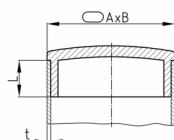

Produktinformationen

- Die Chrombeschichtung ist bedingt kratzfest.
- Die Chrombeschichtung ist bedingt korrosionsbeständig (Außeneinsatz + Feuchtigkeit).
- Die Stopfen sind für Toleranzen von +/- 0,1 mm, bezogen auf die Nennweite des Rohres, ausgelegt (Rohrsitz).

Bestellnummer	A	B	L	t
	mm	mm	mm	mm
COCM 20x10x1	20	10	9	1
COCM 20x10x1,2	20	10	9	1,2
COCM 25x10x1,5	25	10	9	1,5
COCM 25x15x1,5	25	15	9	1,5
COCM 30x15x1,2	30	15	10	1,2
COCM 30x15x1,5	30	15	10	1,5
COCM 30x20x1,2	30	20	10	1,2
COCM 30x20x1,5	30	20	10	1,5
COCM 32x16x1,2	32	16	10	1,2
COCM 35x20x1,5	35	20	10	1,5
COCM 40x20x1,5	40	20	10	1,5
COCM 45x17x1,5	45	17	10	1,5