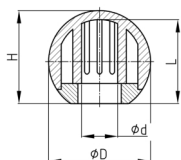

Produktgruppe KKASB

Kugelkappen aus ABS (bedingt kratzfest)

Standardfarben

- schwarz

Material

- ABS

Bestellnummer	d	D	H	L
	mm	mm	mm	mm
KKASB 20 / 6	6	20	18	15,5
KKASB 20 / 8	8	20	18	15,5
KKASB 20 / 10	10	20	18	15,5
KKASB 25 / 6	6	25	22,5	20
KKASB 25 / 8	8	25	22,5	20
KKASB 25 / 10	10	25	22,5	20
KKASB 32 / 6	6	32	29	26,5
KKASB 32 / 8	8	32	29	26,5
KKASB 32 / 10	10	32	29	26,5
KKASB 32 / 12	12	32	29	26,5
KKASB 40 / 5	5	40	37	34,5
KKASB 40 / 6	6	40	37	34,5
KKASB 40 / 8	8	40	37	34,5
KKASB 40 / 10	10	40	37	34,5