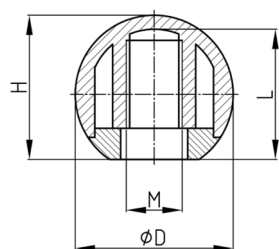

Produktgruppe KKASG

Kugelhappen aus ABS mit Gewinde (bedingt kratzfest)

Standardfarben

- schwarz

Material

- ABS

| Bestellnummer | D | H | L | M |
|----------------|----|------|------|-----|
| | mm | mm | mm | mm |
| KKASG 20 / M5 | 20 | 18 | 15,5 | M5 |
| KKASG 20 / M8 | 20 | 18 | 15,5 | M8 |
| KKASG 20 / M10 | 20 | 18 | 15,5 | M10 |
| KKASG 25 / M6 | 25 | 22,5 | 20 | M6 |
| KKASG 25 / M8 | 25 | 22,5 | 20 | M8 |
| KKASG 25 / M10 | 25 | 22,5 | 20 | M10 |
| KKASG 32 / M5 | 32 | 29 | 26,5 | M5 |
| KKASG 32 / M6 | 32 | 29 | 26,5 | M6 |
| KKASG 32 / M8 | 32 | 29 | 26,5 | M8 |
| KKASG 32 / M10 | 32 | 29 | 26,5 | M10 |
| KKASG 32 / M12 | 32 | 29 | 26,5 | M12 |
| KKASG 40 / M6 | 40 | 37 | 34,5 | M6 |
| KKASG 40 / M8 | 40 | 37 | 34,5 | M8 |
| KKASG 40 / M10 | 40 | 37 | 34,5 | M10 |
| KKASG 40 / M12 | 40 | 37 | 34,5 | M12 |