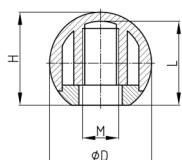

Produktgruppe KKASG

Kugelhappen aus ABS mit Gewinde (bedingt kratzfest)

Standardfarben

- schwarz

Material

- ABS

| Bestellnummer | D | H | L | M |
|----------------|----|------|------|-----|
| | mm | mm | mm | mm |
| KKASG 20 / M5 | 20 | 18 | 15,5 | M5 |
| KKASG 20 / M8 | 20 | 18 | 15,5 | M8 |
| KKASG 20 / M10 | 20 | 18 | 15,5 | M10 |
| KKASG 25 / M6 | 25 | 22,5 | 20 | M6 |
| KKASG 25 / M8 | 25 | 22,5 | 20 | M8 |
| KKASG 25 / M10 | 25 | 22,5 | 20 | M10 |
| KKASG 32 / M5 | 32 | 29 | 26,5 | M5 |
| KKASG 32 / M6 | 32 | 29 | 26,5 | M6 |
| KKASG 32 / M8 | 32 | 29 | 26,5 | M8 |
| KKASG 32 / M10 | 32 | 29 | 26,5 | M10 |
| KKASG 32 / M12 | 32 | 29 | 26,5 | M12 |
| KKASG 40 / M6 | 40 | 37 | 34,5 | M6 |
| KKASG 40 / M8 | 40 | 37 | 34,5 | M8 |
| KKASG 40 / M10 | 40 | 37 | 34,5 | M10 |
| KKASG 40 / M12 | 40 | 37 | 34,5 | M12 |