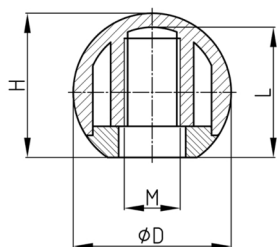

Produktgruppe KKASG

Kugelhappen aus ABS mit Gewinde (bedingt kratzfest)

Standardfarben

- schwarz

Material

- ABS

Bestellnummer	D	H	L	M
	mm	mm	mm	mm
KKASG 20 / M5	20	18	15,5	M5
KKASG 20 / M8	20	18	15,5	M8
KKASG 20 / M10	20	18	15,5	M10
KKASG 25 / M6	25	22,5	20	M6
KKASG 25 / M8	25	22,5	20	M8
KKASG 25 / M10	25	22,5	20	M10
KKASG 32 / M5	32	29	26,5	M5
KKASG 32 / M6	32	29	26,5	M6
KKASG 32 / M8	32	29	26,5	M8
KKASG 32 / M10	32	29	26,5	M10
KKASG 32 / M12	32	29	26,5	M12
KKASG 40 / M6	40	37	34,5	M6
KKASG 40 / M8	40	37	34,5	M8
KKASG 40 / M10	40	37	34,5	M10
KKASG 40 / M12	40	37	34,5	M12