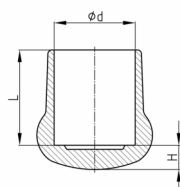

Produktgruppe PSP

Kappen aus Weich-PVC für Rundrohre in schwerer Ausführung

Standardfarben

- schwarz

Material

- Weich-PVC (PVC-P)

Bestellnummer	d	H	L
	mm	mm	mm
PSP 20	20	10	27
PSP 28	28	9	40
PSP 30	30	8,5	39
PSP 32	32	8,5	40,5
PSP 35	35	11,5	42,5
PSP 38	38	11,5	45,5
PSP 40	40	11	47,5