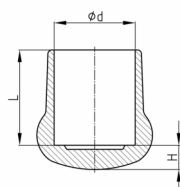

**Produktgruppe** PSP

Kappen aus Weich-PVC für Rundrohre in schwerer Ausführung

**Standardfarben**

- schwarz

**Material**

- Weich-PVC (PVC-P)

| Bestellnummer | d  | H    | L    |
|---------------|----|------|------|
|               | mm | mm   | mm   |
| PSP 20        | 20 | 10   | 27   |
| PSP 28        | 28 | 9    | 40   |
| PSP 30        | 30 | 8,5  | 39   |
| PSP 32        | 32 | 8,5  | 40,5 |
| PSP 35        | 35 | 11,5 | 42,5 |
| PSP 38        | 38 | 11,5 | 45,5 |
| PSP 40        | 40 | 11   | 47,5 |