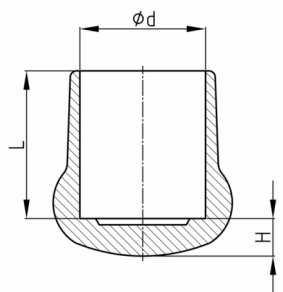

**Produktgruppe** PSP

Kappen aus Weich-PVC für Rundrohre in schwerer Ausführung

**Standardfarben**

- schwarz

**Material**

- Weich-PVC (PVC-P)

| Bestellnummer | d  | H    | L    |
|---------------|----|------|------|
|               | mm | mm   | mm   |
| PSP 20        | 20 | 10   | 27   |
| PSP 28        | 28 | 9    | 40   |
| PSP 30        | 30 | 8,5  | 39   |
| PSP 32        | 32 | 8,5  | 40,5 |
| PSP 35        | 35 | 11,5 | 42,5 |
| PSP 38        | 38 | 11,5 | 45,5 |
| PSP 40        | 40 | 11   | 47,5 |