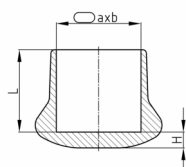

**Produktgruppe** PSPO

Kappen aus Weich-PVC für Flachovalrohre in schwerer Ausführung

**Standardfarben**

- schwarz

**Material**

- Weich-PVC (PVC-P)

Bestellnummer	a	b	L	H
	mm	mm	mm	mm
PSPO 40x20	40	20	34	7
PSPO 50x25	50	25	43	7