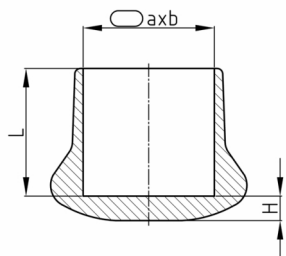

**Produktgruppe** PSPO

Kappen aus Weich-PVC für Flachovalrohre in schwerer Ausführung

**Standardfarben**

- schwarz

**Material**

- Weich-PVC (PVC-P)

Bestellnummer	a	b	L	H
	mm	mm	mm	mm
PSPO 40x20	40	20	34	7
PSPO 50x25	50	25	43	7