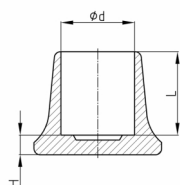

Produktgruppe EC

Kappen aus Weich-PVC für Rundrohre mit großer Aufstellfläche

Standardfarben

- schwarz

Material

- Weich-PVC (PVC-P)

Bestellnummer	d	H	L
	mm	mm	mm
EC 6	6	4	16
EC 8	8	5	18
EC 10	10	4	21
EC 12	12	4	23
EC 14	14	6	22
EC 16	16	7	22
EC 18	18	7	24
EC 20	20	7	26
EC 22	22	8	27
EC 24	24	7	28
EC 26	26	5	32
EC 28	28	7	34
EC 30	30	8	36