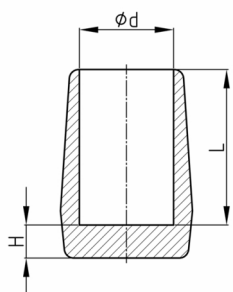

### Produktgruppe EL

Lange Kappen aus Weich-PVC mit mindestens 6 mm Boden

#### Material

- Weich-PVC (PVC-P)

Bestellnummer	d	H	L
	mm	mm	mm
EL 10	10	6	22
EL 12	12	7	24
EL 14	14	7	27
EL 16	16	7	29
EL 18	18	7	31
EL 20	20	7	33