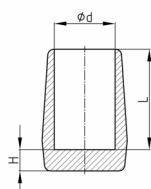

Produktgruppe EL

Lange Kappen aus Weich-PVC mit mindestens 6 mm Boden

Standardfarben

- schwarz

Material

- Weich-PVC (PVC-P)

Bestellnummer	d	H	L
	mm	mm	mm
EL 10	10	6	22
EL 12	12	7	24
EL 14	14	7	27
EL 16	16	7	29
EL 18	18	7	31
EL 20	20	7	33