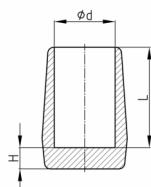

### Produktgruppe EL

Lange Kappen aus Weich-PVC mit mindestens 6 mm Boden

#### Material

- Weich-PVC (PVC-P)

Bestellnummer	d	H	L
	mm	mm	mm
EL 10	10	6	22
EL 12	12	7	24
EL 14	14	7	27
EL 16	16	7	29
EL 18	18	7	31
EL 20	20	7	33