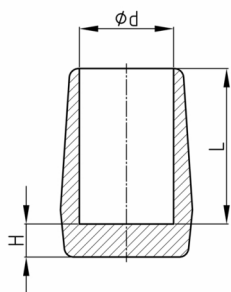

## Produktgruppe EL

Lange Kappen aus Weich-PVC mit mindestens 6 mm Boden

### Material

- Weich-PVC (PVC-P)

Bestellnummer	d	H	L
	mm	mm	mm
EL 10	10	6	22
EL 12	12	7	24
EL 14	14	7	27
EL 16	16	7	29
EL 18	18	7	31
EL 20	20	7	33