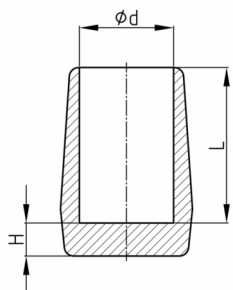

Produktgruppe EL

Lange Kappen aus Weich-PVC mit mindestens 6 mm Boden

Standardfarben

- schwarz

Material

- Weich-PVC (PVC-P)

Bestellnummer	d	H	L
	mm	mm	mm
EL 10	10	6	22
EL 12	12	7	24
EL 14	14	7	27
EL 16	16	7	29
EL 18	18	7	31
EL 20	20	7	33