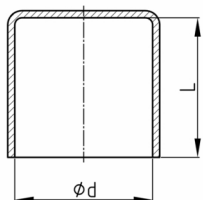

Produktgruppe TKR

Runde glänzende Tauchkappen aus Weich-PVC

Standardfarben

- schwarz
- weiß
- grau
- grün
- blau
- gelb
- rot

Material

- Weich-PVC (PVC-P), ca. 65 Shore A