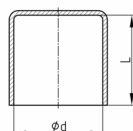

#### Material

- Weich-PVC (PVC-P), ca. 65 Shore A

- Längentoleranz +/- 2 mm

Bestellnummer	d	L
	mm	mm
TKR 1,5 / 8	1,5	8
TKR 1,8 / 10	1,8	10
TKR 2 / 10	2	10
TKR 2,5 / 10	2,5	10
TKR 2,8 / 10	2,8	10
TKR 3 / 10	3	10
TKR 3,5 / 10	3,5	10
TKR 3,7 / 10	3,7	10
TKR 3,8 / 10	3,8	10
TKR 4 / 10	4	10
TKR 4,5 / 10	4,5	10
TKR 4,7 / 10	4,7	10
TKR 5 / 10	5	10
TKR 5,5 / 10	5,5	10
TKR 6 / 15	6	15
TKR 6,5 / 15	6,5	15
TKR 7 / 15	7	15
TKR 7,5 / 15	7,5	15
TKR 8 / 15	8	15
TKR 8,5 / 15	8,5	15
TKR 9 / 20	9	20