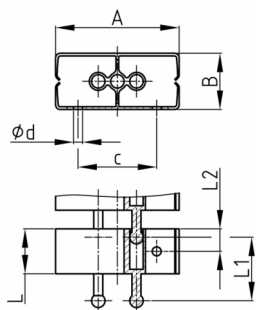

**Produktgruppe** KBKCUBZ1

Kettenglied aus PP mit Befestigungsloch zur Fixierung der Kabelkette KBKCUB

**Standardfarben**

- schwarz
- weiß
- natur - transluzent
- silber

**Material**

- Polypropylen (PP)

Bestellnummer	A	B	c	d	L	L1	L2
	mm	mm	mm	mm	mm	mm	mm
KBKCUBZ1 / Fix- Element	55	25	30	4	20	30	10