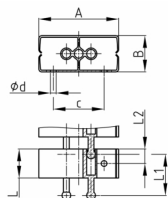

**Produktgruppe** KBKCUBZ1

Kettenglied aus PP mit Befestigungsloch zur Fixierung der Kabelkette KBKCUB

**Standardfarben**

- schwarz
- weiß
- natur - transluzent
- silber

**Material**

- Polypropylen (PP)

Bestellnummer	A	B	c	d	L	L1	L2
	mm	mm	mm	mm	mm	mm	mm
KBKCUBZ1 / Fix- Element	55	25	30	4	20	30	10