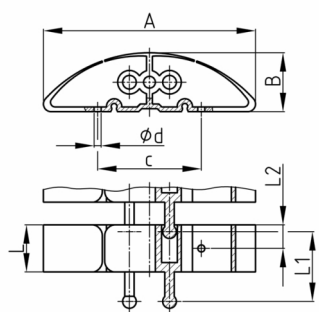

Produktgruppe KBKPROZ1

Kettenglied aus PP mit Befestigungsloch zur Fixierung der Kabelkette KBKPRO

Standardfarben

- schwarz
- weiß
- natur - transluzent
- silber

Material

- Polypropylen (PP)

Bestellnummer	A	B	c	d	L	L1	L2
	mm	mm	mm	mm	mm	mm	mm
KBKPROZ1 / Fix- Element	90	24	44	3	20	29,5	10