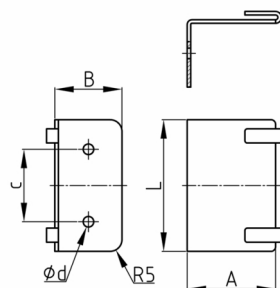

Produktgruppe KBKZ8

Befestigungswinkel aus Stahl zur senkrechten Befestigung von Kabelketten KBKCL, KBKFLII, KBKCUB, KBKCMX und KBKPRO an Büroschreibtischen

Standardfarben

- schwarz
- silber

Material

- Stahl lackiert

Produktinformationen

- KBKZ8L ist geeignet für den Anschluss an Evoline Port

Bestellnummer	A	B	c	d	L	L1
	mm	mm	mm	mm	mm	mm
KBKZ8L Fix-Element 90-L	56	20	64	4	77	56
KBKZ8S Fix-Element 90-S	20	20	30	4	48	