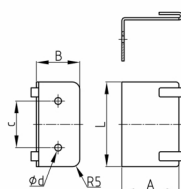

### Produktgruppe KBKZ8

Befestigungswinkel aus Stahl zur senkrechten Befestigung von Kabelketten KBKCL, KBKFLII, KBKCUB, KBKCMX und KBKPRO an Büroschreibtischen

#### Produktinformationen

- KBKZ8L ist geeignet für den Anschluss an Evoline Port

Bestellnummer	A	B	c	d	L	L1
	mm	mm	mm	mm	mm	mm
KBKZ8L Fix-Element 90-L	56	20	64	4	77	56
KBKZ8S Fix-Element 90-S	20	20	30	4	48	