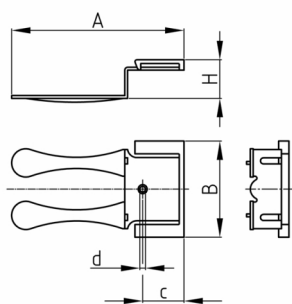

Produktgruppe KBKZ10

Elemente aus PP zum Anschluss von Kabelketten an handelsübliche Bodenauslässe

Standardfarben

- schwarz
- silber

Material

- Polypropylen (PP)

- *) = Clip L für den Anschluss an Kabelketten KBKCUB, KBKCMX und KBKPRO
- **) = Clip S für den Anschluss an Kabelketten KBKCL und KBKFLII

Bestellnummer	A	B	c	d	H
	mm	mm	mm	mm	mm
KBKZ10 Clip-L Floor *	91,5	51	22	3	20,5
KBKZ10 Clip-S Floor **	86	47	16	3	21