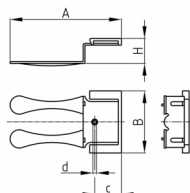

Produktgruppe KBKZ10

Elemente aus PP zum Anschluss von Kabelketten an handelsübliche Bodenauslässe

Standardfarben

- schwarz
- silber

Material

- Polypropylen (PP)

- *) = Clip L für den Anschluss an Kabelketten KBKCUB, KBKCMX und KBKPRO
- **) = Clip S für den Anschluss an Kabelketten KBKCL und KBKFLII

Bestellnummer	A	B	c	d	H
	mm	mm	mm	mm	mm
KBKZ10 Clip-L Floor *	91,5	51	22	3	20,5
KBKZ10 Clip-S Floor **	86	47	16	3	21