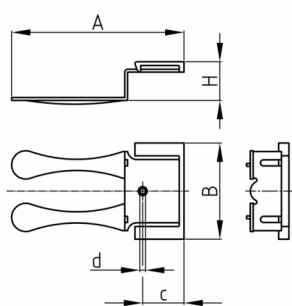

Produktgruppe KBKZ10

Elemente aus PP zum Anschluss von Kabelketten an handelsübliche Bodenauslässe

Standardfarben

- schwarz
- silber

Material

- Polypropylen (PP)

- *) = Clip L für den Anschluss an Kabelketten KBKCUB, KBKCMX und KBKPRO
- **) = Clip S für den Anschluss an Kabelketten KBKCL und KBKFLII

Bestellnummer	A	B	c	d	H
	mm	mm	mm	mm	mm
KBKZ10 Clip-L Floor *	91,5	51	22	3	20,5
KBKZ10 Clip-S Floor **	86	47	16	3	21