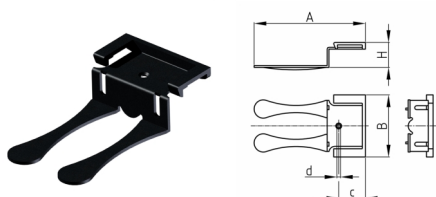

Produktgruppe KBKZ10

Elemente aus PP zum Anschluss von Kabelketten an handelsübliche Bodenauslässe

Standardfarben

- schwarz
- silber

Material

- Polypropylen (PP)

- *) = Clip L für den Anschluss an Kabelketten KBKCUB, KBKCMX und KBKPRO
- **) = Clip S für den Anschluss an Kabelketten KBKCL und KBKFLII

Bestellnummer	A	B	c	d	H
	mm	mm	mm	mm	mm
KBKZ10 Clip-L Floor *	91,5	51	22	3	20,5
KBKZ10 Clip-S Floor **	86	47	16	3	21