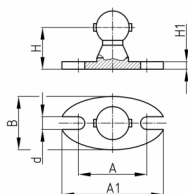

Produktgruppe KBKZ4

Tischbefestigung aus PP zur Fixierung der Kabelketten KBKPM und KBKQUA

Standardfarben

- schwarz
- weiß
- natur - transluzent
- silber

Material

- Polypropylen (PP)

Bestellnummer	A	A1	B	d	H	H1
	mm	mm	mm	mm	mm	mm
KBKZ4 Fix-Element (QUA+PM)	27	40	21	5	16,5	3