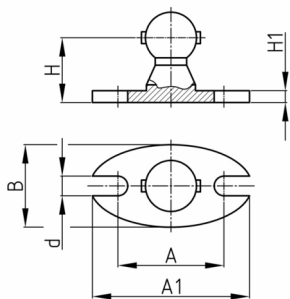

Produktgruppe KBKZ4

Tischbefestigung aus PP zur Fixierung der Kabelketten KBKPM und KBKQUA

Standardfarben

- schwarz
- weiß
- natur - transluzent
- silber

Material

- Polypropylen (PP)

Bestellnummer	A	A1	B	d	H	H1
	mm	mm	mm	mm	mm	mm
KBKZ4 Fix-Element (QUA+PM)	27	40	21	5	16,5	3