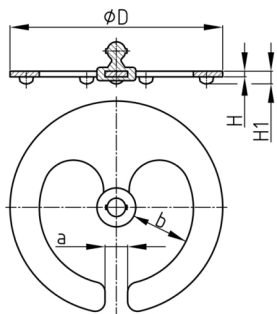

Produktgruppe KBKZ5

Bodenplatte für Kabelkette KBKPM

Standardfarben

- schwarz / Clip schwarz
- weiß / Clip weiß
- silber / Clip silber
- silber / Clip natur-transluzent

Material

- Befestigungsclip: Polypropylen (PP)
- Bodenplatte: Stahl pulverbeschichtet

Produktinformationen

- Für Kabelkette "KBKPM"
- Die massive und robuste Bodenplatte (310 g) positioniert die Kabelkette sicher im Raum.
- Ideal bei fehlenden Bodenauslässen oder zur Nachrüstung in Altbauten ohne Doppelboden, Bodenauslässe oder Versorgungssäulen.
- Werkzeugfreie Koppelung an Kabelkette
- Die Bodenplatte wird komplett montiert geliefert. Ein Befestigungsclip für Kabelketten ist im Lieferumfang enthalten.
- 5 aufgeklebte GummifüÙe auf der Unterseite