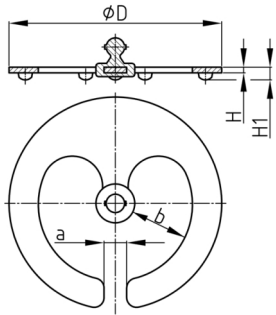

Produktgruppe KBKZ5

Bodenplatte für Kabelkette KBKPM

Standardfarben

- schwarz / Clip schwarz
- weiß / Clip weiß
- silber / Clip silber
- silber / Clip natur-transluzent

Material

- Befestigungsclip: Polypropylen (PP)
- Bodenplatte: Stahl pulverbeschichtet

Produktinformationen

- Für Kabelkette "KBKPM"
- Die massive und robuste Bodenplatte (310 g) positioniert die Kabelkette sicher im Raum.
- Ideal bei fehlenden Bodenauslässen oder zur Nachrüstung in Altbauten ohne Doppelboden, Bodenauslässe oder Versorgungssäulen.
- Werkzeugfreie Koppelung an Kabelkette
- Die Bodenplatte wird komplett montiert geliefert. Ein Befestigungsclip für Kabelketten ist im Lieferumfang enthalten.
- 5 aufgeklebte GummifüÙe auf der Unterseite