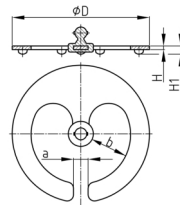

Produktgruppe KBKZ5

Bodenplatte für Kabelkette KBKPM

Standardfarben

- schwarz / Clip schwarz
- weiß / Clip weiß
- silber / Clip silber
- silber / Clip natur-transluzent

Material

- Befestigungsclip: Polypropylen (PP)
- Bodenplatte: Stahl pulverbeschichtet

Produktinformationen

- Für Kabelkette "KBKPM"
- Die massive und robuste Bodenplatte (310 g) positioniert die Kabelkette sicher im Raum.
- Ideal bei fehlenden Bodenauslässen oder zur Nachrüstung in Altbauten ohne Doppelboden, Bodenauslässe oder Versorgungssäulen.
- Werkzeugfreie Koppelung an Kabelkette
- Die Bodenplatte wird komplett montiert geliefert. Ein Befestigungsclip für Kabelketten ist im Lieferumfang enthalten.
- 5 aufgeklebte GummifüÙe auf der Unterseite