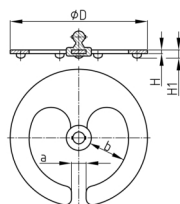

Produktgruppe KBKZ5

Bodenplatte für Kabelkette KBKPM

Standardfarben

- schwarz / Clip schwarz
- weiß / Clip weiß
- silber / Clip silber
- silber / Clip natur-transluzent

Material

- Befestigungsclip: Polypropylen (PP)
- Bodenplatte: Stahl pulverbeschichtet

Produktinformationen

- Für Kabelkette "KBKPM"
- Die massive und robuste Bodenplatte (310 g) positioniert die Kabelkette sicher im Raum.
- Ideal bei fehlenden Bodenauslässen oder zur Nachrüstung in Altbauten ohne Doppelboden, Bodenauslässe oder Versorgungssäulen.
- Werkzeugfreie Koppelung an Kabelkette
- Die Bodenplatte wird komplett montiert geliefert. Ein Befestigungsclip für Kabelketten ist im Lieferumfang enthalten.
- 5 aufgeklebte GummifüÙe auf der Unterseite