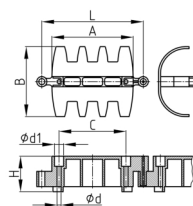

Produktgruppe KBFH

Horizontale Kabelführung aus PP für Schreib- oder Arbeitstische

Standardfarben

- schwarz
- weißaluminium RAL 9006

Material

- Polypropylen (PP)

- KBFHE = Einzelement

Bestellnummer	A	B	C	d	d1	H	L
	mm	mm	mm	mm	mm	mm	mm
KBFH 1400 mm / 14	80	70	66	4	9	35	100
KBFH 1600 mm / 16	80	70	66	4	9	35	100
KBFH 1800 mm / 18	80	70	66	4	9	35	100
KBFHE 100 mm	80	70	66	4	9	35	100