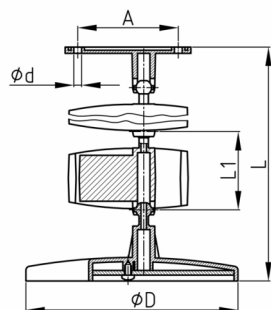

Produktgruppe KBKO

Ovales Kabelketten-Set aus PP zur Kabelzuführung zu Schreib- oder Arbeitstischen

Standardfarben

- schwarz
- weißaluminium RAL 9006

Material

- Polypropylen (PP)

- Kompletterverpackung im Einzelkarton (montierte Kettenglieder mit schwerem, blechverstärktem Fuß und Kopfstück mit angespritzten Kabelklemmen und Befestigungsschraubensatz)
- KBKOE = Einzelelement

Bestellnummer	A	d	D	L	L1	Element(e)	Für bis zu X Kabel
	mm	mm	mm	mm	mm	Stück	Stück
KBKO 720 - 820 mm/ 15 / 8	64	4,5	141	720-820	50	15	8
KBKO 1170 - 1270 mm/ 24 / 8	64	4,5	141	1170-1270	50	24	8
KBKOE 50 mm		4,5			50	1	