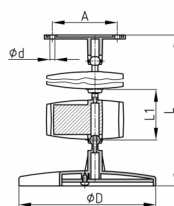

Produktgruppe KBKO

Ovales Kabelketten-Set aus PP zur Kabelzuführung zu Schreib- oder Arbeitstischen

Standardfarben

- schwarz
- weißaluminium RAL 9006

Material

- Polypropylen (PP)

- Kompletterverpackung im Einzelkarton (montierte Kettenglieder mit schwerem, blechverstärktem Fuß und Kopfstück mit angespritzten Kabelklemmen und Befestigungsschraubensatz)
- KBKOE = Einzelelement

Bestellnummer	A	d	D	L	L1	Element(e)	Für bis zu X Kabel
	mm	mm	mm	mm	mm	Stück	Stück
KBKO 720 - 820 mm/ 15 / 8	64	4,5	141	720-820	50	15	8
KBKO 1170 - 1270 mm/ 24 / 8	64	4,5	141	1170-1270	50	24	8
KBKOE 50 mm		4,5			50	1	