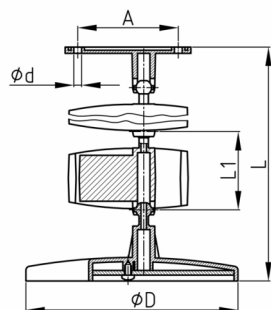

Produktgruppe KBKO

Ovales Kabelketten-Set aus PP zur Kabelzuführung zu Schreib- oder Arbeitstischen

Standardfarben

- schwarz
- weißaluminium RAL 9006

Material

- Polypropylen (PP)