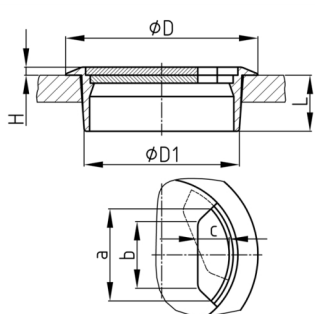

Produktgruppe PCS

Runde Kabeldurchführungen aus schlagfestem Polystyrol für Tische

Standardfarben

- schwarz

Material

- PS schlagfest (SB)

Bestellnummer	a	b	c	D	D1	H	L
	mm	mm	mm	mm	mm	mm	mm
PCS 72/60	34	24	12	72	60	3	21
PCS 91/80	42,5	30	15	91	80	3,5	21