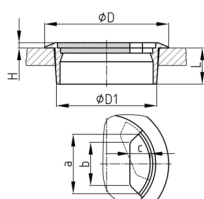

Produktgruppe PCS

Runde Kabeldurchführungen aus schlagfestem Polystyrol für Tische

Standardfarben

- schwarz

Material

- PS schlagfest (SB)

Bestellnummer	a	b	c	D	D1	H	L
	mm	mm	mm	mm	mm	mm	mm
PCS 72/60	34	24	12	72	60	3	21
PCS 91/80	42,5	30	15	91	80	3,5	21