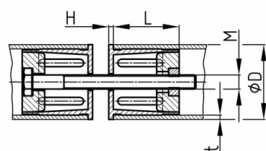

### Produktgruppe RVB 180

Universelle, reibschlüssige 180 Grad Verbinder für Rund- und Vierkantrohre aus PA

#### Material

- Grundkörper: Polyamid (PA)
- Mutter: Stahl verzinkt
- Schraube: Stahl verzinkt

#### Produktinformationen

- Die Verwendung von dünnwandigen Rohren in Verbindung mit geringer Festigkeit (z.B. weiches, flexibles Aluminium und Kunststoff mit Rohrwandstärke 1 mm) ist aufgrund des erheblichen Expandereffektes nicht zu empfehlen.
- Die Auszugsfestigkeit hängt vor allem von der Rohrtoleranz und der Oberflächenbeschaffenheit des Innenrohres ab (glatte, in das Innenrohr hineinragende Beschichtungen sind zu vermeiden, Schmiermittelrückstände sind zu entfernen).
- Die Rohrverbinder werden vormontiert geliefert.
- Die Verbinder werden beidseitig bis zum Bund in die Rohre eingepresst und durch gegenläufiges Drehen der Rohre reibschlüssig verschraubt/verspannt.
- Bei trockenen, blanken, öl- und beschichtungsfreien Rohren mit ausreichender Festigkeit können hohe Auszugsfestigkeiten mit relativ geringen Anzugsmomenten erreicht werden.
- Die Verbindungen können bis zum Konusanschlag nachgezogen werden. Dabei ist jedoch die Rohrfestigkeit zu beachten (Rohraufweitung).
- Für die Verbindung von zwei Rohren in gerader Linie (um 180°).

#### Produktvarianten auf Anfrage

- Weitere Größen (Nenn-Ø und Rohrwandstärke)

Bestellnummer	D	H	M	L	t
	mm	mm		mm	mm
RVB 180 / 15x1	15	1,5	M6	20	1
RVB 180 / 16x1	16	1,5	M6	20	1
RVB 180 / 16x1,5	16	1,5	M6	20	1,5
RVB 180 / 18x1	18	1,5	M6	20	1
RVB 180 / 18x1,5	18	1,5	M6	20	1,5
RVB 180 / 20x1	20	1,5	M6	20	1
RVB 180 / 20x1,5	20	1,5	M6	20	1,5
RVB 180 / 22x1	22	1,5	M6	20	1
RVB 180 / 22x1,5	22	1,5	M6	20	1,5
RVB 180 / 23x1	23	1,5	M6	20	1
RVB 180 / 24x1	24	1,5	M6	20	1
RVB 180 / 24x1,5	24	1,5	M6	20	1,5
RVB 180 / 25x1	25	1,5	M6	26	1
RVB 180 / 25x1,5	25	1,5	M6	26	1,5