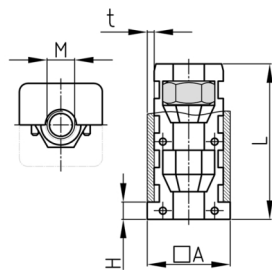

Produktgruppe EBQMH

Zusammengesetzte Expanderbuchsen mit Bund aus PA für Vierkantrohre mit einer Sechskantmutter (hinten)

Standardfarben

- schwarz

Material

- Grundkörper: Polyamid (PA)
- Mutter: Stahl verzinkt

Produktinformationen

- Diese zweiteiligen Expanderbuchsen mit Bund haben konische Kammern für Sechskantmuttern oder -schrauben. Beim Anziehen des Gewindes wird die Außenwand des Einsatzes gegen die Innenwand des Rohres gepresst (Dübeleffekt). Dieser Effekt erfordert ein vollständiges Anziehen des Gewindes.
- Die Buchsen sind gemäß den Angaben in der Tabelle für genau definierte Wandstärken bestimmt.
- Die Belastbarkeitsangaben beziehen sich auf die Verwendung in Stahlrohren.
- Auftragsbezogene Fertigung bei einzelnen Artikelgrößen! Mindestmenge bitte anfragen.
- OL = ohne Lamellen
- LG = Sonderausführung mit 3 Mutterkammern
- Verwendung als Gewindestopfen in Kombination mit Stellschrauben ->siehe Kategorie "Höhenverstellelemente" - Expanderwirkung nur bei vollständig angezogener Stellschraube!
- Rohrverlängerungen (1 Expander mit Mutter und 1 Expander mit Schraube)
- Rollenbefestigung

Bestellnummer	A	H	L	M	t	F max.
	mm	mm	mm		mm	kg
EBQMH 20x20x1,5 /M6	20	5	42	M6	1,5	150
EBQMH 20x20x1,5 /M8	20	5	42	M8	1,5	300
EBQMH 20x20x1,5 /M8 OL	20	5	42	M8	1,5	300
EBQMH 22x22x1,5 /M8	22	5	40	M8	1,5	300
EBQMH 25x25x1,5 /M8	25	5	41	M8	1,5	300
EBQMH 25x25x1,5 /M10	25	5	42	M10	1,5	300
EBQMH 25x25x1,5 /M12	25	5	37	M12	1,5	300
EBQMH 30x30x1,5 /M8	30	5	42	M8	1,5	300
EBQMH 30x30x1,5 /M10	30	5	42	M10	1,5	300
EBQMH 30x30x2 /M8	30	5	42	M8	2	300
EBQMH 30x30x2 /M10	30	5	42	M10	2	300
EBQMH 31,75x31,75x1,2-1,6/M10	31,75	5	37	M10	1,2-1,6	300
EBQMH 32x32x2 /M10	32	5	37	M10	2	300
EBQMH 35x35x1,6 /M10	35	5	37	M10	1,6	300
EBQMH 35x35x2 /M10	35	5	42	M10	2	300