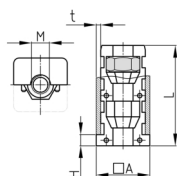

Produktgruppe EBQMH

Zusammengesetzte Expanderbuchsen mit Bund aus PA für Vierkantrohre mit einer Sechskantmutter (hinten)

Standardfarben

- schwarz

Material

- Grundkörper: Polyamid (PA)
- Mutter: Stahl verzinkt

Produktinformationen

- Diese zweiteiligen Expanderbuchsen mit Bund haben konische Kammern für Sechskantmuttern oder -schrauben. Beim Anziehen des Gewindes wird die Außenwand des Einsatzes gegen die Innenwand des Rohres gepresst (Dübeleffekt). Dieser Effekt erfordert ein vollständiges Anziehen des Gewindes.
- Die Buchsen sind gemäß den Angaben in der Tabelle für genau definierte Wandstärken bestimmt.
- Die Belastbarkeitsangaben beziehen sich auf die Verwendung in Stahlrohren.
- Auftragsbezogene Fertigung bei einzelnen Artikelgrößen! Mindestmenge bitte anfragen.
- OL = ohne Lamellen
- LG = Sonderausführung mit 3 Mutterkammern
- Verwendung als Gewindestopfen in Kombination mit Stellschrauben ->siehe Kategorie "Höhenverstellelemente" - Expanderwirkung nur bei vollständig angezogener Stellschraube!
- Rohrverlängerungen (1 Expander mit Mutter und 1 Expander mit Schraube)
- Rollenbefestigung

Bestellnummer	A	H	L	M	t	F max.
	mm	mm	mm		mm	kg
EBQMH 20x20x1,5 /M6	20	5	42	M6	1,5	150
EBQMH 20x20x1,5 /M8	20	5	42	M8	1,5	300
EBQMH 20x20x1,5 /M8 OL	20	5	42	M8	1,5	300
EBQMH 22x22x1,5 /M8	22	5	40	M8	1,5	300
EBQMH 25x25x1,5 /M8	25	5	41	M8	1,5	300
EBQMH 25x25x1,5 /M10	25	5	42	M10	1,5	300
EBQMH 25x25x1,5 /M12	25	5	37	M12	1,5	300
EBQMH 30x30x1,5 /M8	30	5	42	M8	1,5	300
EBQMH 30x30x1,5 /M10	30	5	42	M10	1,5	300
EBQMH 30x30x2 /M8	30	5	42	M8	2	300
EBQMH 30x30x2 /M10	30	5	42	M10	2	300
EBQMH 31,75x31,75x1,2-1,6/M10	31,75	5	37	M10	1,2-1,6	300
EBQMH 32x32x2 /M10	32	5	37	M10	2	300
EBQMH 35x35x1,6 /M10	35	5	37	M10	1,6	300
EBQMH 35x35x2 /M10	35	5	42	M10	2	300