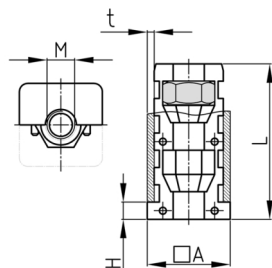

Produktgruppe EBQMH

Zusammengesetzte Expanderbuchsen mit Bund aus PA für Vierkantrohre mit einer Sechskantmutter (hinten)

Standardfarben

- schwarz

Material

- Grundkörper: Polyamid (PA)
- Mutter: Stahl verzinkt

Produktinformationen

- Diese zweiteiligen Expanderbuchsen mit Bund haben konische Kammern für Sechskantmuttern oder -schrauben. Beim Anziehen des Gewindes wird die Außenwand des Einsatzes gegen die Innenwand des Rohres gepresst (Dübeleffekt). Dieser Effekt erfordert ein vollständiges Anziehen des Gewindes.
- Die Buchsen sind gemäß den Angaben in der Tabelle für genau definierte Wandstärken bestimmt.
- Die Belastbarkeitsangaben beziehen sich auf die Verwendung in Stahlrohren.
- Auftragsbezogene Fertigung bei einzelnen Artikelgrößen! Mindestmenge bitte anfragen.
- OL = ohne Lamellen
- LG = Sonderausführung mit 3 Mutterkammern
- Verwendung als Gewindestopfen in Kombination mit Stellschrauben ->siehe Kategorie "Höhenverstellelemente" - Expanderwirkung nur bei vollständig angezogener Stellschraube!
- Rohrverlängerungen (1 Expander mit Mutter und 1 Expander mit Schraube)
- Rollenbefestigung

Bestellnummer	A	H	L	M	t	F max.
	mm	mm	mm		mm	kg
EBQMH 20x20x1,5 /M6	20	5	42	M6	1,5	150
EBQMH 20x20x1,5 /M8	20	5	42	M8	1,5	300
EBQMH 20x20x1,5 /M8 OL	20	5	42	M8	1,5	300
EBQMH 22x22x1,5 /M8	22	5	40	M8	1,5	300
EBQMH 25x25x1,5 /M8	25	5	41	M8	1,5	300
EBQMH 25x25x1,5 /M10	25	5	42	M10	1,5	300
EBQMH 25x25x1,5 /M12	25	5	37	M12	1,5	300
EBQMH 30x30x1,5 /M8	30	5	42	M8	1,5	300
EBQMH 30x30x1,5 /M10	30	5	42	M10	1,5	300
EBQMH 30x30x2 /M8	30	5	42	M8	2	300
EBQMH 30x30x2 /M10	30	5	42	M10	2	300
EBQMH 31,75x31,75x1,2-1,6/M10	31,75	5	37	M10	1,2-1,6	300
EBQMH 32x32x2 /M10	32	5	37	M10	2	300
EBQMH 35x35x1,6 /M10	35	5	37	M10	1,6	300
EBQMH 35x35x2 /M10	35	5	42	M10	2	300