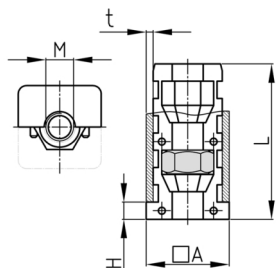

Produktgruppe EBQMV

Zusammengesetzte Expanderbuchsen mit Bund aus PA für Vierkantrohre mit einer Sechskantmutter (vorne)

Standardfarben

- schwarz

Material

- Grundkörper: Polyamid (PA)
- Mutter: Stahl verzinkt

Produktinformationen

- Diese zweiteiligen Expanderbuchsen mit Bund haben konische Kammern für Sechskantmuttern oder -schrauben. Beim Anziehen des Gewindes wird die Außenwand des Einsatzes gegen die Innenwand des Rohres gepresst (Dübeleffekt). Dieser Effekt erfordert ein vollständiges Anziehen des Gewindes.
- Die Buchsen sind gemäß den Angaben in der Tabelle für genau definierte Wandstärken bestimmt.
- Die Belastbarkeitsangaben beziehen sich auf die Verwendung in Stahlrohren.
- Auftragsbezogene Fertigung bei einzelnen Artikelgrößen! Mindestmenge bitte anfragen.
- OL = ohne Lamellen
- LG = Sonderausführung mit 3 Mutterkammern
- Verwendung als Gewindestopfen in Kombination mit Stellschrauben ->siehe Kategorie "Höhenverstellelemente" - Expanderwirkung nur bei vollständig angezogener Stellschraube!
- Rohrverlängerungen (1 Expander mit Mutter und 1 Expander mit Schraube)
- Rollenbefestigung

Bestellnummer	A	H	L	M	t	F max.
	mm	mm	mm		mm	kg
EBQMV 20x20x1,5 /M 6	20	0,5	42	M6	1,5	150
EBQMV 20x20x1,5 /M8	20	5	42	M8	1,5	300
EBQMV 20x20x1,5 /M8 OL	20	5	42	M8	1,5	300
EBQMV 22x22x1,5 /M8	22	5	40	M8	1,5	300
EBQMV 25x25x1,5 /M8	25	5	41	M8	1,5	300
EBQMV 25x25x1,5 /M10	25	5	42	M10	1,5	300
EBQMV 25x25x1,5 /M12	25	5	37	M12	1,5	300
EBQMV 30x30x1,5 /M8	30	5	42	M8	1,5	300
EBQMV 30x30x1,5 /M10	30	5	42	M10	1,5	300
EBQMV 30x30x2 /M8	30	5	42	M8	2	300
EBQMV 30x30x2 /M10	30	5	42	M10	2	300
EBQMV 31,75x31,75x1,2-1,6/M10	31,75	5	37	M10	1,2-1,6	300
EBQMV 32x32x2 /M10	32	5	37	M10	2	300
EBQMV 35x35x1,6 /M10	35	5	37	M10	1,6	300
EBQMV 35x35x2 /M10	35	5	42	M10	2	300