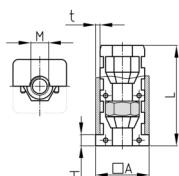

Produktgruppe EBQMV

Zusammengesetzte Expanderbuchsen mit Bund aus PA für Vierkantrohre mit einer Sechskantmutter (vorne)

Standardfarben

- schwarz

Material

- Grundkörper: Polyamid (PA)
- Mutter: Stahl verzinkt

Produktinformationen

- Diese zweiteiligen Expanderbuchsen mit Bund haben konische Kammern für Sechskantmuttern oder -schrauben. Beim Anziehen des Gewindes wird die Außenwand des Einsatzes gegen die Innenwand des Rohres gepresst (Dübeleffekt). Dieser Effekt erfordert ein vollständiges Anziehen des Gewindes.
- Die Buchsen sind gemäß den Angaben in der Tabelle für genau definierte Wandstärken bestimmt.
- Die Belastbarkeitsangaben beziehen sich auf die Verwendung in Stahlrohren.
- Auftragsbezogene Fertigung bei einzelnen Artikelgrößen! Mindestmenge bitte anfragen.
- OL = ohne Lamellen
- LG = Sonderausführung mit 3 Mutterkammern
- Verwendung als Gewindestopfen in Kombination mit Stellschrauben ->siehe Kategorie "Höhenverstellelemente" - Expanderwirkung nur bei vollständig angezogener Stellschraube!
- Rohrverlängerungen (1 Expander mit Mutter und 1 Expander mit Schraube)
- Rollenbefestigung

Bestellnummer	A	H	L	M	t	F max.
	mm	mm	mm		mm	kg
EBQMV 20x20x1,5 /M 6	20	0,5	42	M6	1,5	150
EBQMV 20x20x1,5 /M8	20	5	42	M8	1,5	300
EBQMV 20x20x1,5 /M8 OL	20	5	42	M8	1,5	300
EBQMV 22x22x1,5 /M8	22	5	40	M8	1,5	300
EBQMV 25x25x1,5 /M8	25	5	41	M8	1,5	300
EBQMV 25x25x1,5 /M10	25	5	42	M10	1,5	300
EBQMV 25x25x1,5 /M12	25	5	37	M12	1,5	300
EBQMV 30x30x1,5 /M8	30	5	42	M8	1,5	300
EBQMV 30x30x1,5 /M10	30	5	42	M10	1,5	300
EBQMV 30x30x2 /M8	30	5	42	M8	2	300
EBQMV 30x30x2 /M10	30	5	42	M10	2	300
EBQMV 31,75x31,75x1,2-1,6/M10	31,75	5	37	M10	1,2-1,6	300
EBQMV 32x32x2 /M10	32	5	37	M10	2	300
EBQMV 35x35x1,6 /M10	35	5	37	M10	1,6	300
EBQMV 35x35x2 /M10	35	5	42	M10	2	300