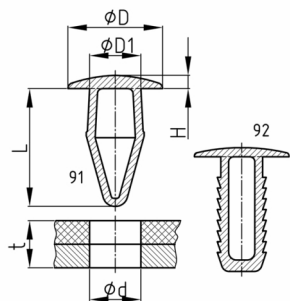

Produktgruppe 91/92

Treibstifte

Standardfarben

- schwarz
- natur

Material

- Polyamid (PA)

Bestellnummer	d	D	D1	H	L	t
	mm	mm	mm	mm	mm	mm
91-00	2,8	7,9	2,6	1,3	12	0,8-3,6
91-01	3,4	7,6	3,2	1,1	13	2,4-5,8
91-02	3,4	10,3	3,2	2,5	11	0,9-4
91-03	3,4	10,3	3,2	4,8	11	0,9-4
91-04	5	9,5	4,8	1,5	11	1,5-3,5
91-06	5	9,5	4,8	1,5	11	0,8-4
91-07	5	14	4,8	2,2	15	3-6
91-10	5,2	14	5	3	15	0,5-3
91-11	6,5	14	6,2	2,5	19	3-7
91-12	5,8	15	5,6	3	18	6-8,5
91-13	6,6	12,7	6,4	1,4	14	0,8-5
91-15	7,2	14,3	7	2	17	2-5,5
91-16	9,3	20	9	3	25	3-9
92-01	5,6	14	5,5	2	15	3-11
92-02	5,6	15,8	5,5	2	19	3-15
92-04	7	18	7,8	2	23	3-19