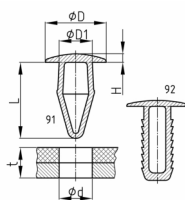

Produktgruppe 91/92

Treibstifte

Standardfarben

- schwarz
- natur

Material

- Polyamid (PA)

Bestellnummer	d	D	D1	H	L	t
	mm	mm	mm	mm	mm	mm
91-00	2,8	7,9	2,6	1,3	12	0,8-3,6
91-01	3,4	7,6	3,2	1,1	13	2,4-5,8
91-02	3,4	10,3	3,2	2,5	11	0,9-4
91-03	3,4	10,3	3,2	4,8	11	0,9-4
91-04	5	9,5	4,8	1,5	11	1,5-3,5
91-06	5	9,5	4,8	1,5	11	0,8-4
91-07	5	14	4,8	2,2	15	3-6
91-10	5,2	14	5	3	15	0,5-3
91-11	6,5	14	6,2	2,5	19	3-7
91-12	5,8	15	5,6	3	18	6-8,5
91-13	6,6	12,7	6,4	1,4	14	0,8-5
91-15	7,2	14,3	7	2	17	2-5,5
91-16	9,3	20	9	3	25	3-9
92-01	5,6	14	5,5	2	15	3-11
92-02	5,6	15,8	5,5	2	19	3-15
92-04	7	18	7,8	2	23	3-19