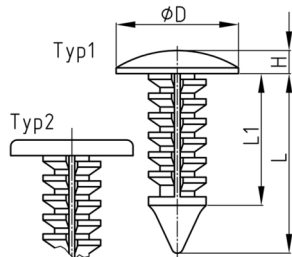

### Produktgruppe HPT

Plattenbefestiger aus PA 6.6, auch als Tannenbaum-Clips bekannt

#### Material

- Polyamid 6.6 (PA 6.6)

Bestellnummer	d	D	H	L	L1	t	Typ
	mm	mm	mm	mm	mm	mm	
HPT 27024020	3	5,5	1,5	16,8	14,5	4,0-12,0	2
HPT 27024250	5	10	1	12	8,3	1,6-6,4	1
HPT 27024030	5	11	1	12,6	9,2	1,7-8,0	2
HPT 27024050	5	11	1	17,8	14,5	1,5-11,0	2
HPT 27024100	6,4	15,9	1,5	16,5	14,5	3,6-10,0	1
HPT 27024260	6,4	17,8	2,5	19,5	15	2,5-12,0	1
HPT 27024290	10	21,5	4	28,3	22,6	1,5-20,0	1