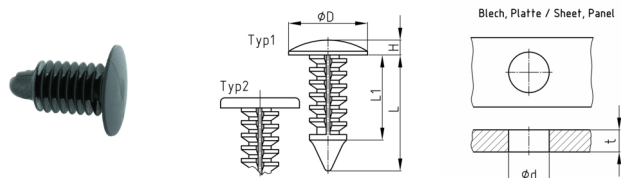

Bestellnummer	d	D	H	L	L1	t	Typ
	mm	mm	mm	mm	mm	mm	
HPT 27024020	3	5,5	1,5	16,8	14,5	4,0-12,0	2
HPT 27024250	5	10	1	12	8,3	1,6-6,4	1
HPT 27024030	5	11	1	12,6	9,2	1,7-8,0	2
HPT 27024050	5	11	1	17,8	14,5	1,5-11,0	2
HPT 27024100	6,4	15,9	1,5	16,5	14,5	3,6-10,0	1
HPT 27024260	6,4	17,8	2,5	19,5	15	2,5-12,0	1
HPT 27024290	10	21,5	4	28,3	22,6	1,5-20,0	1