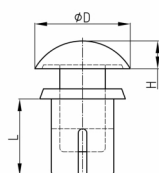

Produktgruppe HBNH

Blindnieten aus PA 6.6

Standardfarben

- schwarz

Material

- Polyamid 6.6 (PA 6.6)

Blech, Platte / Sheet, Panel

Bestellnummer	d	D	H	L	t
	mm	mm	mm	mm	mm
HBNH 9020	2,7	5	1,4	3,2	1,0-1,8
HBNH 9022	2,7	5	1,4	4	1,8-2,6
HBNH 9026	2,7	5	1,4	5,6	3,4-4,2
HBNH 9028	3,1	6,4	1,6	3,5	1,0-2,0
HBNH 9030	3,1	6,4	1,6	4,5	2,0-3,0
HBNH 9034	3,1	6,4	1,6	6,5	4,0-5,0
HBNH 9038	3,1	6,4	1,6	8	5,5-6,5
HBNH 9046	3,6	6,4	1,6	4,5	2,0-3,0
HBNH 9048	3,6	6,4	1,6	5	2,5-3,5
HBNH 9050	3,6	6,4	1,6	5,5	3,0-4,0
HBNH 9054	3,6	6,4	1,6	7	4,5-5,5
HBNH 9058	4,1	8	1,8	5	2,5-3,5
HBNH 9060	4,1	8	1,8	6	3,5-4,5
HBNH 9062	4,1	8	1,8	7	4,5-5,5
HBNH 9064	4,1	8	1,8	8	5,5-6,5
HBNH 9068	4,1	8	1,8	10	7,5-8,5
HBNH 9070	5,1	9	2,2	4,5	1,5-2,5
HBNH 9074	5,1	9	2,2	6,5	3,5-4,5
HBNH 9076	5,1	9	2,2	7,5	4,5-5,5
HBNH 9078	5,1	9	2,2	8,5	5,5-6,5
HBNH 9080	5,1	9	2,2	9,5	6,5-7,5
HBNH 9082	5,1	9	2,2	10,5	7,5-8,5