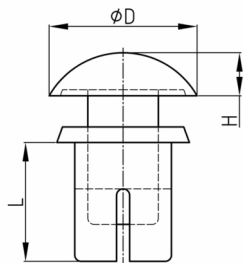

Produktgruppe HBNH

Blindnieten aus PA 6.6

Standardfarben

- schwarz

Material

- Polyamid 6.6 (PA 6.6)

Blech, Platte / Sheet, Panel

Bestellnummer	d	D	H	L	t
	mm	mm	mm	mm	mm
HBNH 9020	2,7	5	1,4	3,2	1,0-1,8
HBNH 9022	2,7	5	1,4	4	1,8-2,6
HBNH 9026	2,7	5	1,4	5,6	3,4-4,2
HBNH 9028	3,1	6,4	1,6	3,5	1,0-2,0
HBNH 9030	3,1	6,4	1,6	4,5	2,0-3,0
HBNH 9034	3,1	6,4	1,6	6,5	4,0-5,0
HBNH 9038	3,1	6,4	1,6	8	5,5-6,5
HBNH 9046	3,6	6,4	1,6	4,5	2,0-3,0
HBNH 9048	3,6	6,4	1,6	5	2,5-3,5
HBNH 9050	3,6	6,4	1,6	5,5	3,0-4,0
HBNH 9054	3,6	6,4	1,6	7	4,5-5,5
HBNH 9058	4,1	8	1,8	5	2,5-3,5
HBNH 9060	4,1	8	1,8	6	3,5-4,5
HBNH 9062	4,1	8	1,8	7	4,5-5,5
HBNH 9064	4,1	8	1,8	8	5,5-6,5
HBNH 9068	4,1	8	1,8	10	7,5-8,5
HBNH 9070	5,1	9	2,2	4,5	1,5-2,5
HBNH 9074	5,1	9	2,2	6,5	3,5-4,5
HBNH 9076	5,1	9	2,2	7,5	4,5-5,5
HBNH 9078	5,1	9	2,2	8,5	5,5-6,5
HBNH 9080	5,1	9	2,2	9,5	6,5-7,5
HBNH 9082	5,1	9	2,2	10,5	7,5-8,5