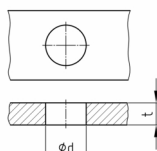

Produktgruppe HBNH

Blindnieten aus PA 6.6

Standardfarben

- schwarz

Material

- Polyamid 6.6 (PA 6.6)

Blech, Platte / Sheet, Panel

Bestellnummer	d	D	H	L	t
	mm	mm	mm	mm	mm
HBNH 9020	2,7	5	1,4	3,2	1,0-1,8
HBNH 9022	2,7	5	1,4	4	1,8-2,6
HBNH 9026	2,7	5	1,4	5,6	3,4-4,2
HBNH 9028	3,1	6,4	1,6	3,5	1,0-2,0
HBNH 9030	3,1	6,4	1,6	4,5	2,0-3,0
HBNH 9034	3,1	6,4	1,6	6,5	4,0-5,0
HBNH 9038	3,1	6,4	1,6	8	5,5-6,5
HBNH 9046	3,6	6,4	1,6	4,5	2,0-3,0
HBNH 9048	3,6	6,4	1,6	5	2,5-3,5
HBNH 9050	3,6	6,4	1,6	5,5	3,0-4,0
HBNH 9054	3,6	6,4	1,6	7	4,5-5,5
HBNH 9058	4,1	8	1,8	5	2,5-3,5
HBNH 9060	4,1	8	1,8	6	3,5-4,5
HBNH 9062	4,1	8	1,8	7	4,5-5,5
HBNH 9064	4,1	8	1,8	8	5,5-6,5
HBNH 9068	4,1	8	1,8	10	7,5-8,5
HBNH 9070	5,1	9	2,2	4,5	1,5-2,5
HBNH 9074	5,1	9	2,2	6,5	3,5-4,5
HBNH 9076	5,1	9	2,2	7,5	4,5-5,5
HBNH 9078	5,1	9	2,2	8,5	5,5-6,5
HBNH 9080	5,1	9	2,2	9,5	6,5-7,5
HBNH 9082	5,1	9	2,2	10,5	7,5-8,5