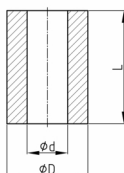

Produktgruppe 53

Distanzstücke aus Polyamid mit 25 mm Aussendurchmesser und 13 mm Innendurchmesser

Standardfarben

- schwarz

Material

- Polyamid (PA)

Bestellnummer	d	D	L	M
	mm	mm	mm	
53-0030	13	25	3	M12
53-0040	13	25	4	M12
53-0050	13	25	5	M12
53-0060	13	25	6	M12
53-0070	13	25	7	M12
53-0080	13	25	8	M12
53-0090	13	25	9	M12
53-0100	13	25	10	M12
53-0110	13	25	11	M12
53-0120	13	25	12	M12
53-0130	13	25	13	M12
53-0140	13	25	14	M12
53-0150	13	25	15	M12
53-0160	13	25	16	M12
53-0170	13	25	17	M12
53-0180	13	25	18	M12
53-0190	13	25	19	M12
53-0200	13	25	20	M12
53-0210	13	25	21	M12
53-0220	13	25	22	M12
53-0230	13	25	23	M12
53-0240	13	25	24	M12
53-0250	13	25	25	M12
53-0260	13	25	26	M12
53-0270	13	25	27	M12

Walter Bethke GmbH & Co. KG

Technische Kunststoff - und Hybridprodukte

Bestellnummer	d	D	L	M
	mm	mm	mm	
53-0280	13	25	28	M12