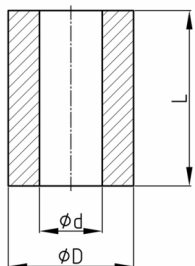

Produktgruppe 53

Distanzstücke aus Polyamid mit 25 mm Aussendurchmesser und 13 mm Innendurchmesser

Standardfarben

- schwarz

Material

- Polyamid (PA)

Bestellnummer	d	D	L	M
	mm	mm	mm	
53-0030	13	25	3	M12
53-0040	13	25	4	M12
53-0050	13	25	5	M12
53-0060	13	25	6	M12
53-0070	13	25	7	M12
53-0080	13	25	8	M12
53-0090	13	25	9	M12
53-0100	13	25	10	M12
53-0110	13	25	11	M12
53-0120	13	25	12	M12
53-0130	13	25	13	M12
53-0140	13	25	14	M12
53-0150	13	25	15	M12
53-0160	13	25	16	M12
53-0170	13	25	17	M12
53-0180	13	25	18	M12
53-0190	13	25	19	M12
53-0200	13	25	20	M12
53-0210	13	25	21	M12
53-0220	13	25	22	M12
53-0230	13	25	23	M12
53-0240	13	25	24	M12
53-0250	13	25	25	M12
53-0260	13	25	26	M12
53-0270	13	25	27	M12

Walter Bethke GmbH & Co. KG

Technische Kunststoff - und Hybridprodukte

Bestellnummer	d	D	L	M
	mm	mm	mm	
53-0280	13	25	28	M12