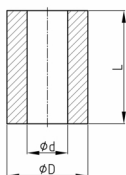

### Produktgruppe 63

Distanzstücke aus HD-Polyethylen mit 15 mm Aussendurchmesser und 6 mm Innendurchmesser

#### Material

- HD-Polyethylen (PE-HD)

Bestellnummer	d	D	L	M
	mm	mm	mm	
63-0040	6	15	4	M6
63-0050	6	15	5	M6
63-0060	6	15	6	M6
63-0070	6	15	7	M6
63-0080	6	15	8	M6
63-0090	6	15	9	M6
63-0100	6	15	10	M6
63-0110	6	15	11	M6
63-0120	6	15	12	M6
63-0130	6	15	13	M6
63-0140	6	15	14	M6
63-0150	6	15	15	M6
63-0160	6	15	16	M6
63-0170	6	15	17	M6
63-0180	6	15	18	M6
63-0190	6	15	19	M6
63-0200	6	15	20	M6
63-0210	6	15	21	M6
63-0220	6	15	22	M6
63-0230	6	15	23	M6
63-0240	6	15	24	M6
63-0250	6	15	25	M6
63-0260	6	15	26	M6
63-0270	6	15	27	M6
63-0280	6	15	28	M6