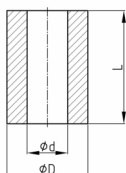

Produktgruppe 57A

Distanzhülse aus HD-Polyethylen für M8 Schrauben und einem Aussendurchmesser von Ø 25 mm

Standardfarben

- schwarz

Material

- HD-Polyethylen (PE-HD)

Bestellnummer	d	D	L	M
	mm	mm	mm	
57A-0040	8,2	25	4	M8
57A-0050	8,2	25	5	M8
57A-0060	8,2	25	6	M8
57A-0070	8,2	25	7	M8
57A-0080	8,2	25	8	M8
57A-0090	8,2	25	9	M8
57A-0100	8,2	25	10	M8
57A-0110	8,2	25	11	M8
57A-0120	8,2	25	12	M8
57A-0130	8,2	25	13	M8
57A-0140	8,2	25	14	M8
57A-0150	8,2	25	15	M8
57A-0160	8,2	25	16	M8
57A-0170	8,2	25	17	M8
57A-0180	8,2	25	18	M8
57A-0190	8,2	25	19	M8
57A-0200	8,2	25	20	M8
57A-0210	8,2	25	21	M8
57A-0220	8,2	25	22	M8
57A-0230	8,2	25	23	M8
57A-0240	8,2	25	24	M8
57A-0250	8,2	25	25	M8
57A-0260	8,2	25	26	M8
57A-0270	8,2	25	27	M8
57A-0280	8,2	25	28	M8

Walter Bethke GmbH & Co. KG

Technische Kunststoff - und Hybridprodukte

Bestellnummer	d	D	L	M
	mm	mm	mm	
57A-0290	8,2	25	29	M8
57A-0300	8,2	25	30	M8