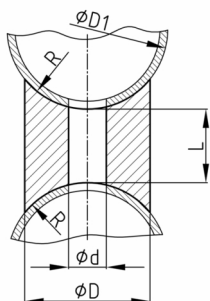

Produktgruppe 57D

Satteldistanzstücke aus HD-Polyethylen mit doppelseitiger Rohraussparung

Standardfarben

- schwarz

Material

- HD-Polyethylen (PE-HD)

Bestellnummer	d	D	D1	L	M	R
	mm	mm	mm	mm		mm
57D-0050	8,2	25	25-32	5	M8	14
57D-0060	8,2	25	25-32	6	M8	14
57D-0080	8,2	25	25-32	8	M8	14
57D-0100	8,2	25	25-32	10	M8	14
57D-0110	8,2	25	25-32	11	M8	14
57D-0120	8,2	25	25-32	12	M8	14
57D-0150	8,2	25	25-32	15	M8	14
57D-0200	8,2	25	25-32	20	M8	14
57D-0300	8,2	25	25-32	30	M8	14